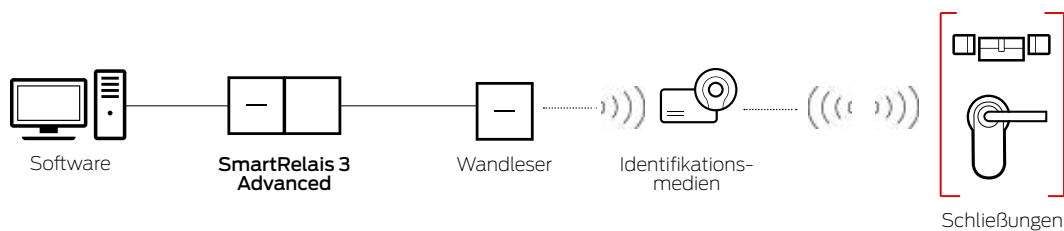

* voraussichtlich verfügbar in 2020

Simons  Voss

SMARTRELAIS 3 ADVANCED

Die Schaltzentrale

Das SmartRelais 3 Advanced ist eine Hochleistungssteuerungseinheit, die aus Controller und Lesern besteht. Im virtuellen Netzwerk überträgt es als High-Performance-Gateway Zugangsberechtigungen und Konfigurationsänderungen auf die Identifikationsmedien. Es können drei externe Leser angeschlossen,

werden, die als separate Einheit bestellbar sind. Sie können mit Transpondern oder SmartCards oder mit Beidem in einem Hybrid-System bedient werden.

Eine schnelle IP-Verbindung via Ethernet (inkl. PoE) ermöglicht die unmittelbare Übertragung und Aktualisierung auch von großen Datenmengen.

SmartRelais 3 Advanced –
Bringt zusammen, was zusammen gehört.

- :: Im SimonsVoss System 3060 ermöglicht das SmartRelais 3 Advanced eine leistungsfähige, virtuelle Vernetzung von Offline-Schließungen.
- :: Als Multitasker ist das SmartRelais 3 Advanced mit aktiven und passiven Identifikationsmedien bedienbar. Es verfügt über drei digitale Eingänge und einen Relaisausgang, so dass bis zu drei Leser (aktiv / passiv) gleichzeitig bedient werden können. Das spart Material und Kosten.
- :: Dank direkter Anbindung an die Datenbank erfolgt der Datenaustausch unmittelbar.
- :: Berechtigungsänderungen sind nahezu unbegrenzt programmierbar.
- :: Selbst im Falle einer temporären Netzwerkunterbrechung können Zeitbudgets verlängert und zwischengespeicherte Sperr-IDs an die Identifikationsmedien übertragen werden.