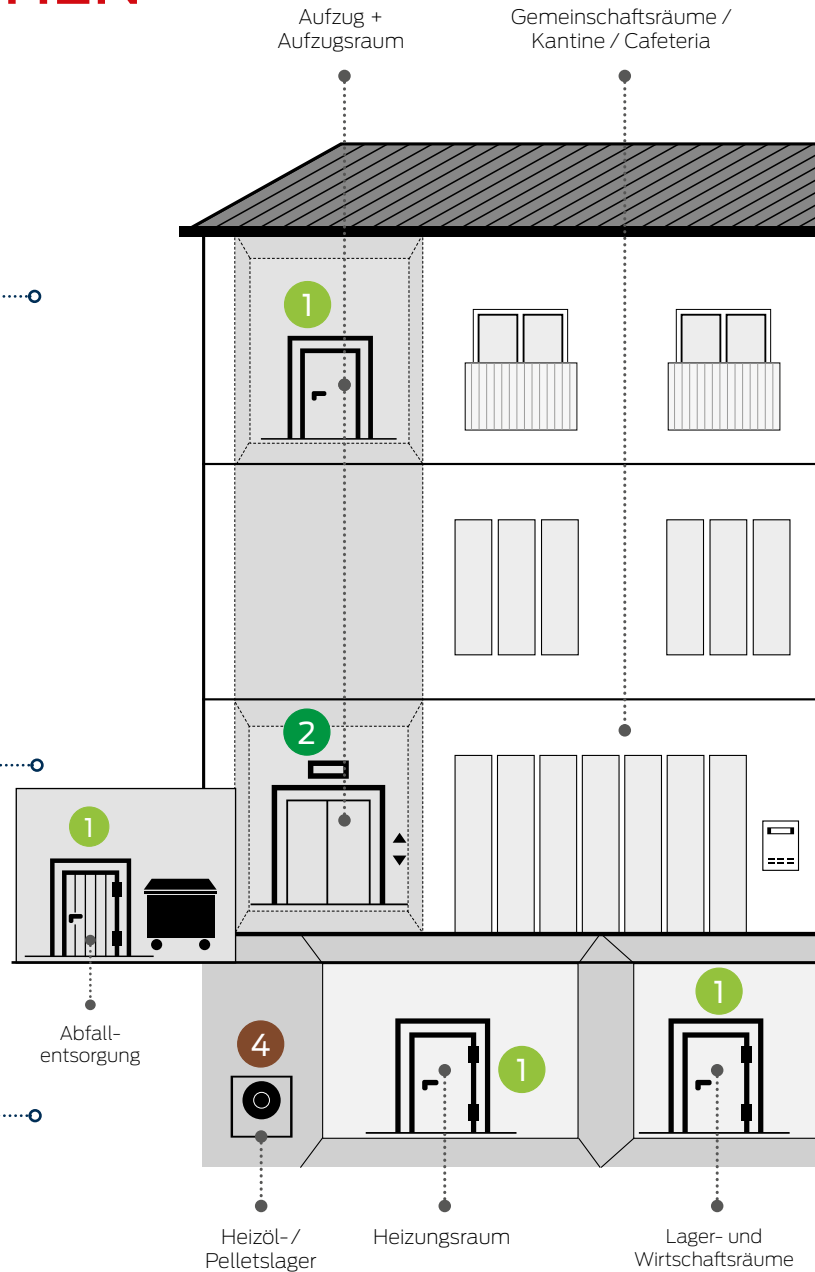

SCHUTZ VOR DIEBSTAHL

- Immer sicher verschlossen:
- ❑ Wohneinheiten und Pflegestationen
 - ❑ Verwaltungs- und Betriebsräume

BRANDGEFÄHRDETE RÄUME SICHERN

Besserer Schutz z.B. für Heizungsraum, Heizöl- /
Pelletslager, Aufzugsmaschinenraum.
Schnittstelle zur Brandmeldeanlage ist möglich.

SICHERHEITSSCHRÄNKE

- ❑ Schützen Sie Medikament-, Archiv- und Spindschränke mit digitalen Halbzylindern vor unberechtigtem Öffnen.
- ❑ Alle Schließvorgänge werden protokolliert.

DIGITALE SCHLIESSPRODUKTE:

1
Digitaler Schließzylinder

2
Digitales SmartRelais

3
Digitaler Türbeschlag SmartHandle

4
Digitales Vorhängeschloss

„SCHLÜSSELVERWALTUNG“

- Die Zutrittsrechte werden mit Hilfe der Locking-System-Management-Software durch den Facility Manager vergeben. Änderungen können Sie durch die Übertragung der Informationen auf die Transponder oder Schließprodukte einspeisen.