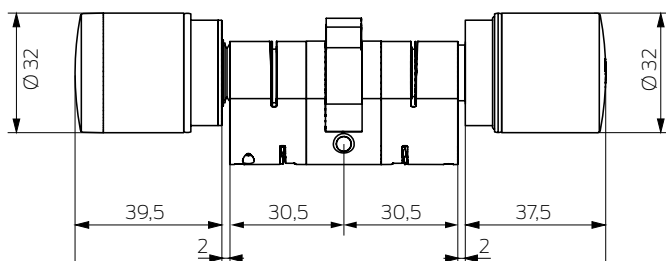

// MÅTT(EUROPROFIL/EU)

// MÅTT(SCANDINAVIAN OVAL/SO)

// PRODUKTVARIANTER

DIGITALA EUROPROFILCYLINDRAR AX

Digital dubbelknoppcylinder Europaprofil AX – Comfort,

Insida fast inkopplad, längd 30–30 mm, längdinställbar, demonterbara knoppar i rostfritt stål, integrerat borrhskydd, kan användas med SimonsVoss-transponder

SV-Z5.EU.CO.30-30.A.G2

Digital dubbelknoppcylinder Europaprofil AX – Friroterande,

friroterande och avläsande på båda sidor, längd 30–30 mm, längdinställbar, demonterbara knoppar i rostfritt stål, integrerat borrhskydd, kan användas med SimonsVoss-transponder

SV-Z5.EU.FD.30-30.A.G2

Digital halvcylinder Europaprofil AX

Längd 30-10 mm, längdinställbar, demonterbar knapp i rostfritt stål, integrerat borrhskydd, kan användas med SimonsVoss-transponder

SV-Z5.EU.HZ.30-10.A.G2