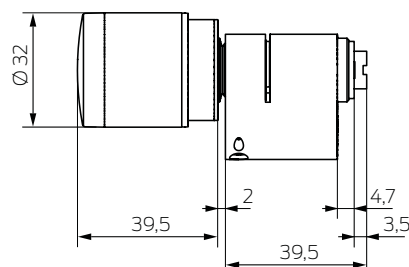

// MÅTT(EUROPROFIL/EU)

// MÅTT(SCANDINAVIAN OVAL/SO)

// PRODUKTVARIANTER

DIGITALA EUROPROFILCYLINDRAR AX

Digital dubbelknoppcylinder Europaprofil AX – Comfort,

Insida fast inkopplad, längd 30–30 mm, längdinställbar, demonterbara knoppar i rostfritt stål, integrerat borrhskydd, kan användas med SimonsVoss-transponder

SV-Z5.EU.CO.30-30.A.G2

Digital dubbelknoppcylinder Europaprofil AX – Friroterande,

friroterande och avläsande på båda sidor, längd 30–30 mm, längdinställbar, demonterbara knoppar i rostfritt stål, integrerat borrhskydd, kan användas med SimonsVoss-transponder

SV-Z5.EU.FD.30-30.A.G2

Digital halvcylinder Europaprofil AX

Längd 30-10 mm, längdinställbar, demonterbar knapp i rostfritt stål, integrerat borrhskydd, kan användas med SimonsVoss-transponder

SV-Z5.EU.HZ.30-10.A.G2

DIGITAL SCANDINAVIAN OVAL-CYLINDER AX

Digital Scandinavian Oval-cylinder AX,

för utsidan, längd 30 mm, demonterbar knapp i rostfritt stål, integrerat borrhskydd, kan användas med SimonsVoss-transponder

SV-Z5.SO.HZ.A30.A.G2