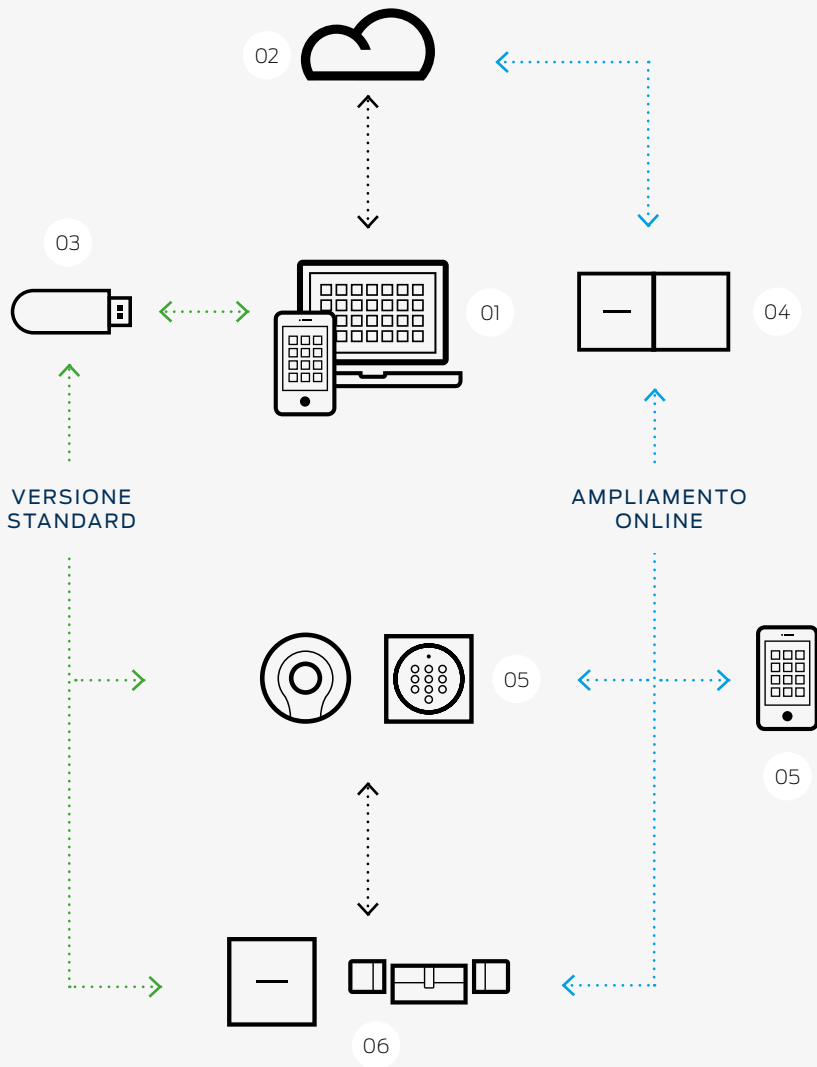

Forma, funzione e sicurezza -  
Made in Germany

## DITE ADDIO ALLE CHIAVI!

---

- :: Registrazione online gratuita su [www.simons-voss.com](http://www.simons-voss.com)
- :: Sostituzione dei cilindri meccanici con cilindri digitali senza posa di cavi
- :: Gestione online dei diritti di accesso, in ogni momento e luogo
- :: Apertura e chiusura digitale, con smartphone, transponder o tastierino PinCode anziché la tradizionale chiave
- :: Volete essere sempre informati sullo stato delle porte? Ora è possibile con DoorMonitoring
- :: Key4Friends permette di accedere in modo semplice e sicuro all'edificio

# ACCESSO ALL'IMPIANTO DI CHIUSURA IN POCHI CLIC

---