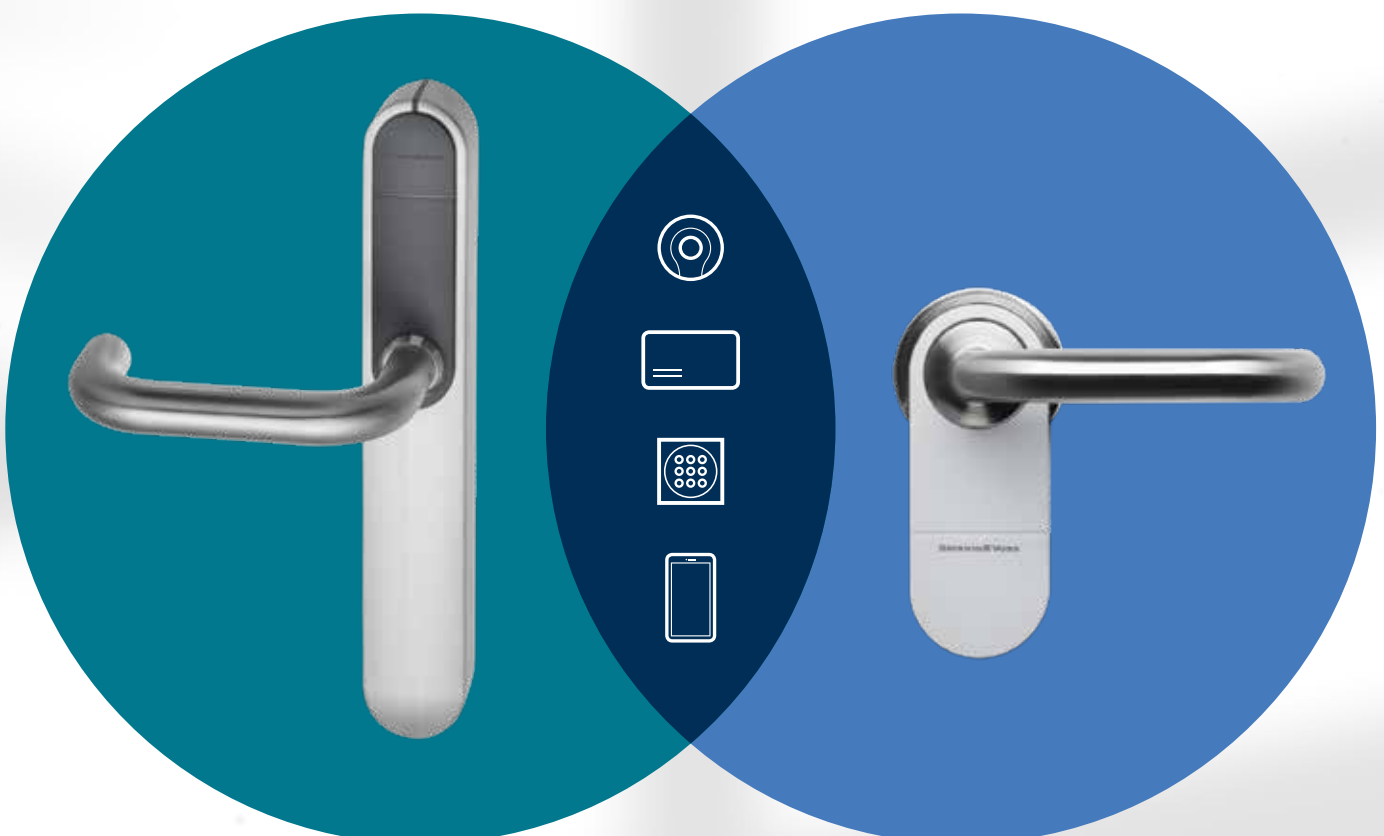

Robuste Mechanik und intelligente Elektronik im gekonnten Zusammenspiel

Die Kombination durchdachter Elektronik und langlebiger Mechanik ist die Stärke aller SimonsVoss SmartHandles. In aufwendigen Langzeitverfahren testen wir mechanische Bestandteile auf Langlebigkeit. Die Elektronik wird in filigraner Feinarbeit per Hand in Deutschland montiert.

Hoch kompatibel – perfekt auch für die Nachrüstung

Die intelligenten Beschläge von SimonsVoss lassen sich jederzeit nachträglich einbauen. Dank der Variantenvielfalt passen sie zu den unterschiedlichen Türsituationen und Gegebenheiten. Sie sind kompatibel für verschiedene Türdicken, Türmaterialien, Bestandsbohrungen und Spezialanforderungen. In den meisten Fällen können Sie sie ohne zusätzliche Bohrungen mit ein paar Handgriffen nachrüsten.

Zeitlosigkeit als Stil-Statement

SmartHandles von SimonsVoss sind ein eleganter Blickfang, ohne sich optisch in den Vordergrund zu spielen. Die intelligenten Beschläge passen sich dank ihrer Design-Varianten dem jeweiligen Stil an und harmonisieren durch ihren Purismus mit den unterschiedlichen Einrichtungen.

Design trifft auf kluge Elektronik und langlebige Mechanik

SmartHandles von SimonsVoss überzeugen mit vielen Vorteilen:

- ⌘ Langlebige Elektronik, per Hand montiert in Deutschland
- ⌘ Wartungsarme, robuste Mechanik
- ⌘ Schnelle Umrüstung ohne Verkabelung
- ⌘ Variantenvielfalt für unterschiedliche Türsituationen
- ⌘ Zeitlose Design-Ästhetik
- ⌘ Eignung für Offline-Anwendung, Teilvernetzung und Vollvernetzung
- ⌘ Per Transponder, SmartCard, SmartTag, PinCode und Smartphone bedienbar