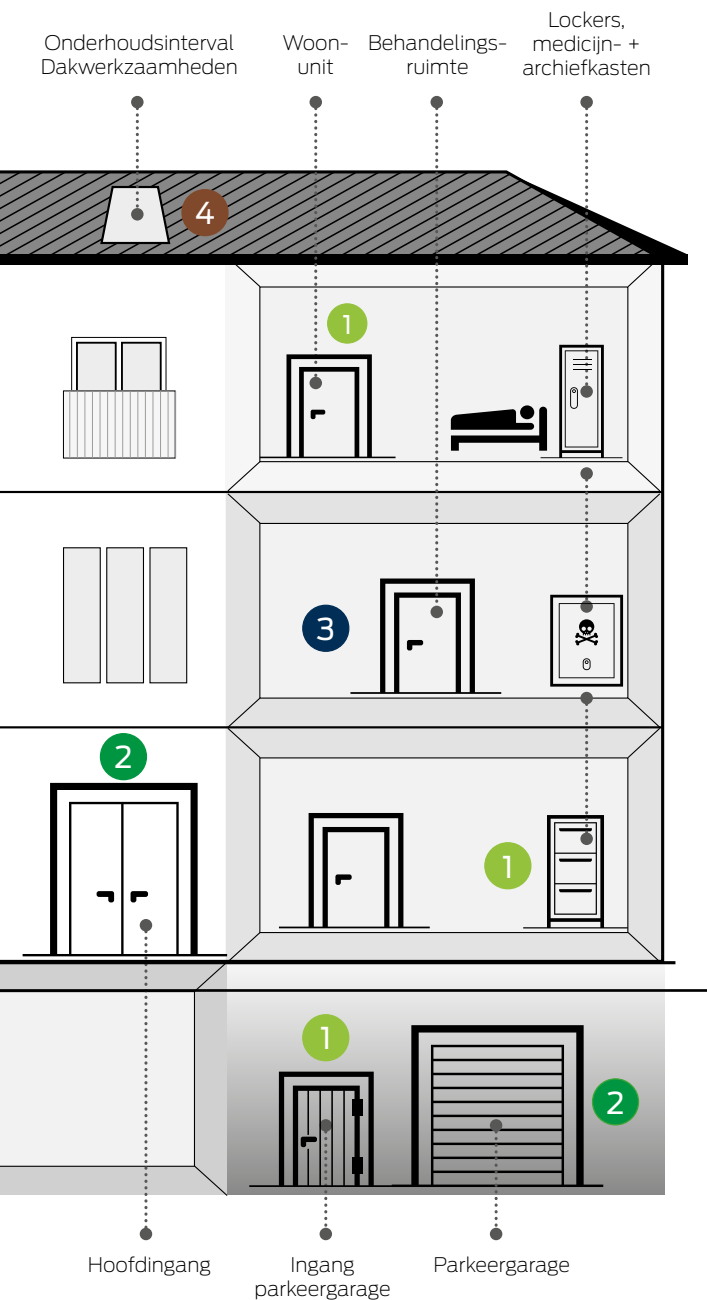

DIGITALE SLUITELEMENTEN

Digitale cilinder

Digitaal SmartRelais

Digitaal deurbeslag SmartHandle

Digitaal hangslot

“SLEUTELBEHEER”

- De toegangsrechten worden met behulp van de Locking System Management Software door de Facility Manager verstrekt. Wijzigingen kunt u doorgeven door de informatie op de transponders of de sluitelementen te bewaren.