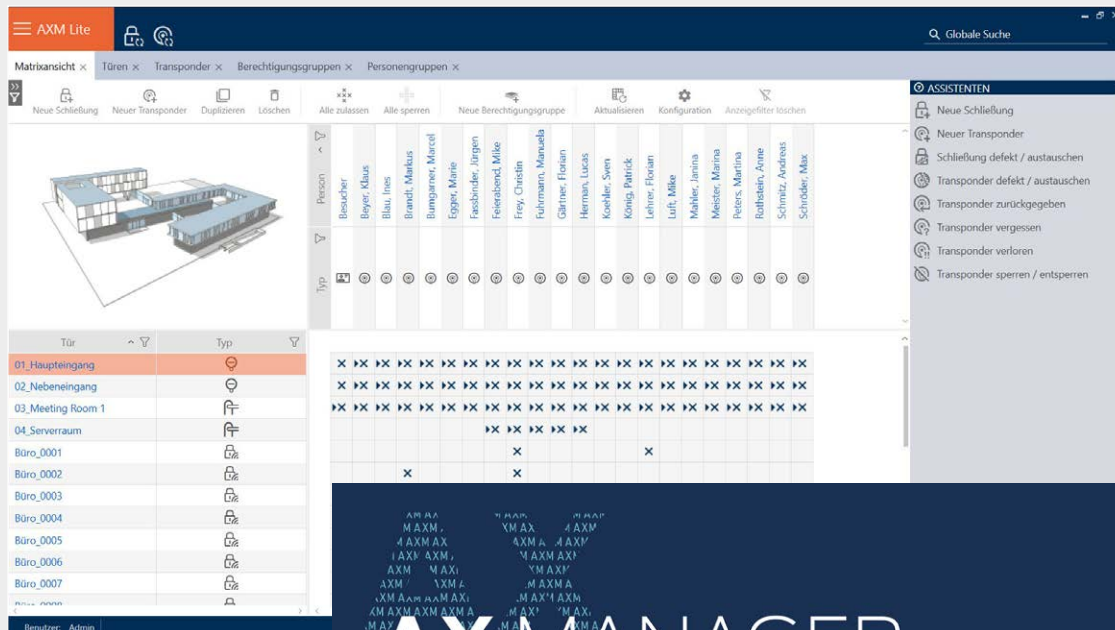

# AX MANAGER – De nieuwe software voor het beheer van de sluitcomponenten en toegangsrechten in het System 3060

De **AX Manager (AXM)** is de opvolger van de Locking System Management Software (LSM). In de AXM Lite Edition kunnen max. 20 sluitelementen en 100 transponders

worden beheerd. Hij is dus bijzonder geschikt voor kleine bedrijven en bureaus met een overzichtelijk aantal deuren.

## ALGEMENE HIGHLIGHTS VAN DE AX MANAGER:

- // Moderne gebruikersinterface met vloeiend openklapbare menupunten in het kopgedeelte, tabbladen, pictogrammen en knoppen
- // Progressive Disclosure – taakgerelateerde weergave van functies. Niet-benodigde informatie is verborgen, bijv. niet relevante details over transponders en sluitelementen
- // SQL-database – maakt het bijvoorbeeld mogelijk om eigen back-uproutines en processen te automatiseren
- // Geleide assistenten voor vaak benodigde taken, zoals het aanleggen en wissen van transponders en deuren of de handelwijze bij verlies van een transponder
- // Deuren en personen kunnen meerdere keren aan verschillende autorisatiegroepen worden toegewezen en met elkaar worden verbonden
- // Software groeit mee met haar taken – het overbrengen van AXM-projecten naar hogere edities is te allen tijde mogelijk