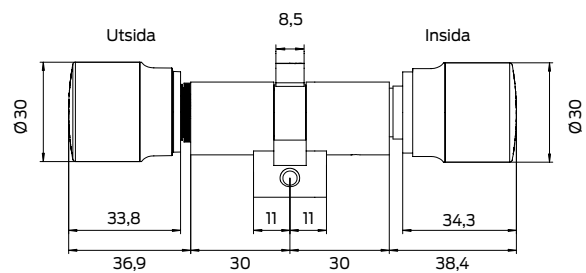

DIGITAL SWISS ROUND  
DUBBELKNOPPCYLINDER 3061 –  
aktiv teknik

Fler varianter, alternativ och tillbehör finns i prislstan.

Måttangivelser i mm