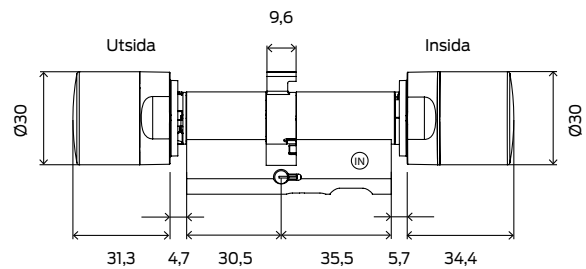

DIGITAL EUROPAPROFIL
DUBBELKNOPPCYLINDER 3061 – DOOR MONITORING
aktiv teknik

DIGITAL SWISS ROUND
DUBBELKNOPPCYLINDER 3061 –
aktiv teknik