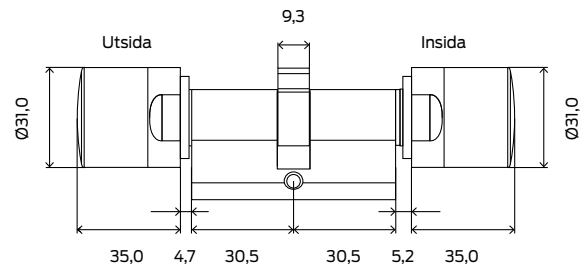

DIGITAL EUROPAPROFIL
DUBBELKNOPPCYLINDER 3061 –
passiv teknik

DIGITAL EUROPAPROFIL
DUBBELKNOPPCYLINDER 3061 – DOOR MONITORING
aktiv teknik