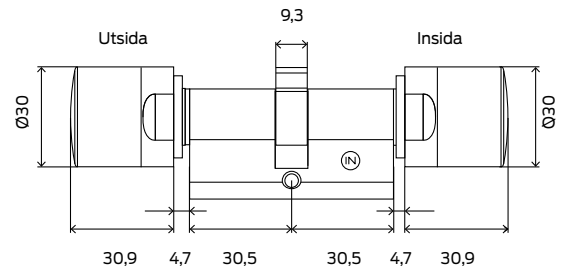

DIGITAL EUROPAPROFIL
DUBBELKNOPPCYLINDER 3061 –
aktiv-/hybridteknik

DIGITAL EUROPAPROFIL
DUBBELKNOPPCYLINDER 3061 –
passiv teknik