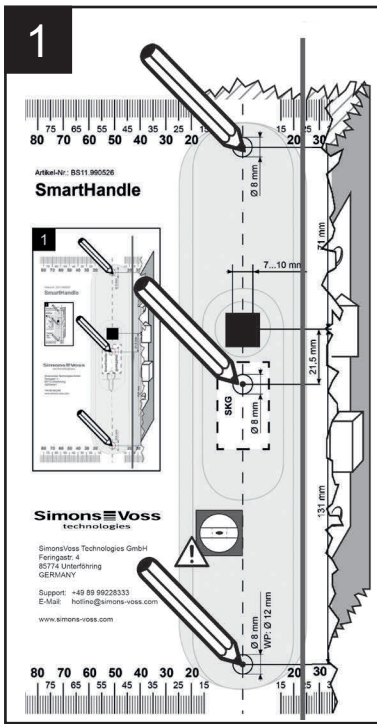

80 70 60 50 40 30 20

15 25 35 45 55 65 75 80

Artikel-Nr.: BS11.990526

SmartHandle

SimonsVoss
technologies

SimonsVoss Technologies GmbH
Feringastr. 4
85774 Unterföhring
GERMANY

Support: +49 89 99228333
E-Mail: support@simons-voss.com

www.simons-voss.com

mm	inch
7	0.28
8	0.31
9	0.35
10	0.39
13	0.51
21,5	0.85
71	2.80
131	5.16

80 70 60 50 40 30 20

15 25 35 45 55 65 75 80