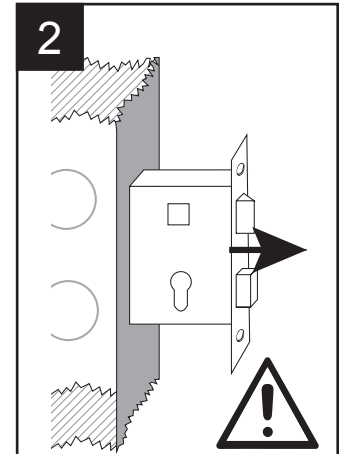

80 70 60 50 40 30 20

15 25 35 45 55 65 75 80

Artikel-Nr.: BS11.990526

SmartHandle

SimonsVoss
technologies

SimonsVoss Technologies GmbH
Feringastr. 4
85774 Unterföhring
GERMANY

Support: +49 89 99228333
E-Mail: support@simons-voss.com