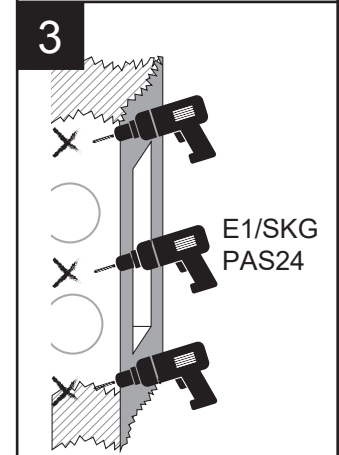

80 70 60 50 40 30 20

15 25 35 45 55 65 75 80

Artikel-Nr.: BS11.990526

SmartHandle

SimonsVoss
technologies

SimonsVoss Technologies GmbH
Feringastr. 4
85774 Unterföhring
GERMANY

Support: +49 89 99228333
E-Mail: support@simons-voss.com

www.simons-voss.com

mm	inch
7	0.28
8	0.31
9	0.35
10	0.39
13	0.51
21,5	0.85
71	2.80
131	5.16

80 70 60 50 40 30 20

15 25 35 45 55 65 75 80