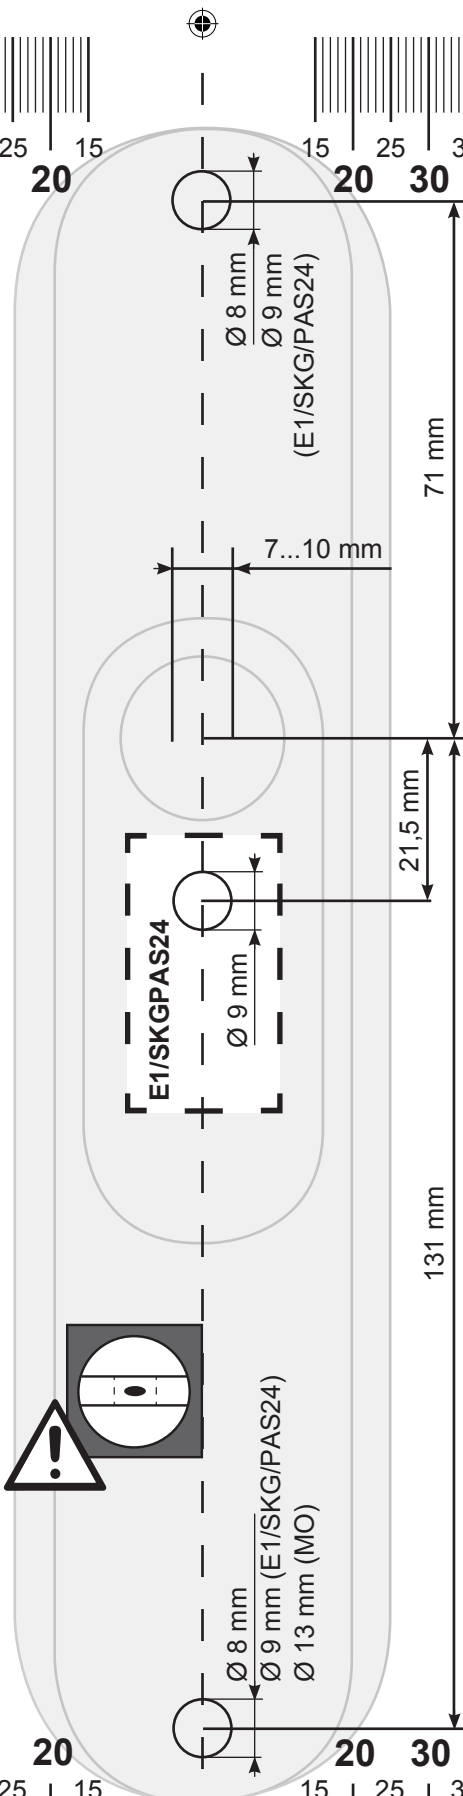

80 70 60 50 40 30 20

15 25 35 45 55 65 75 80

Artikel-Nr.: BS11.990526

SmartHandle

SimonsVoss
technologies

SimonsVoss Technologies GmbH
Feringastr. 4
85774 Unterföhring
GERMANY

Support: +49 89 99228333
E-Mail: support@simons-voss.com

www.simons-voss.com

mm	inch
7	0.28
8	0.31
9	0.35
10	0.39
13	0.51
21,5	0.85
71	2.80
131	5.16

80 70 60 50 40 30 20

15 25 35 45 55 65 75 80