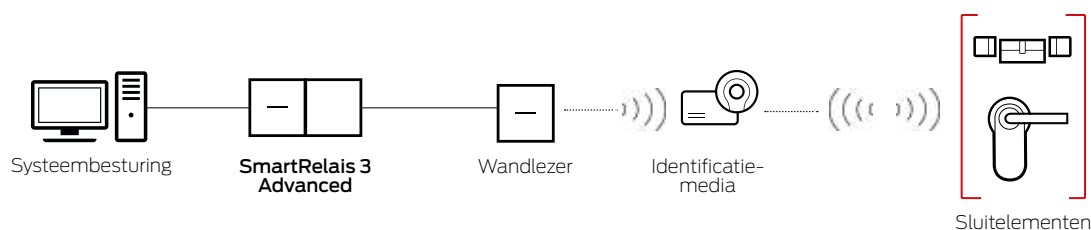

* volgens plan leverbaar in 2019

Simons  Voss

SMARTRELAIS 3 ADVANCED

De schakelcentrale

Het SmartRelais 3 Advanced is een besturingseenheid met hoog vermogen, bestaande uit controller en lezer. In het virtuele netwerk geeft het als High Performance Gateway toegangsrechten en configuratiewijzigingen door aan de identificatie-media. Er kunnen 3 externe lezers worden aangesloten.

Ze zijn als aparte eenheid te bestellen. U kunt ze bedienen met transponders, SmartCards of in combinatie in een hybride systeem. Een snelle IP-verbinding via Ethernet (incl. PoE) maakt de onmiddellijke overdracht en actualisering mogelijk, zelfs bij een grotere hoeveelheid data.

SmartRelais 3 Advanced – Brengt bij elkaar, wat bij elkaar hoort.

- :: In het SimonsVoss Systeem 3060 maakt het SmartRelais 3 Advanced een krachtige, virtuele netwerkintegratie van offline sluitelementen mogelijk. Een directe online netwerkintegratie via het draadloze systeem WaveNet vormt de ideale aanvulling op het virtuele netwerk.
- :: Als Multitasker is het SmartRelais 3 Advanced met actieve en passieve media te bedienen. Hij beschikt over drie digitale ingangen en een relaisuitgang. Hierdoor kunnen max. drie lezers (actief/passief) tegelijkertijd worden bediend.
- :: Dankzij rechtstreekse aansluiting op de database vindt de gegevensuitwisseling onmiddellijk plaats.
- :: Wijzigingen van rechten zijn onbeperkt programmeerbaar.
- :: Zelfs bij een tijdelijke storing van het netwerk kunt u tijdbudgets verlengen en bewaarde blokkeer-id's doorgeven aan de identificatiemedia.