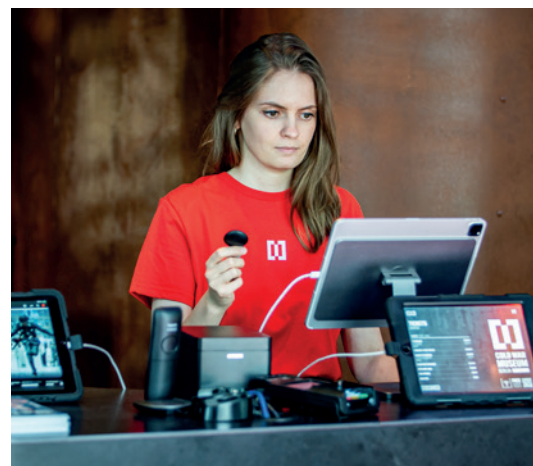

COLD WAR MUSEUM BERLIN

INNOVATIVE TECHNIK FÜR
EIN INNOVATIVES KONZEPT

In Zeiten des Kalten Kriegs war das rote Telefon ein Symbol für die Absicherung des fragilen Friedens zwischen Ost und West. Jetzt ist es eines von vielen wertvollen Exponaten im Cold War Museum in Berlin, das mit einem digitalen Schließ- und Zutrittskontrollsystem von SimonsVoss gesichert wird.

ANFORDERUNG

Das futuristisch-multimediale Konzept des „High-Tech-Museums 4.0“ mit einer ebenso zukunftsweisenden digitalen Zutrittslösung zu verbinden war das Ziel. Das am Standort vorhandene mechanische Schließsystem bot Zutritt zum gesamten Gebäudekomplex und wurde zentral verwaltet. Der Zutritt sollte jedoch in eigener Verantwortung und deutlich flexibler geregelt werden.

LÖSUNG

Rund 30 Türen im Museum und in der Verwaltung wurden mit digitalen Schließzylindern, Blockschlosskomponenten zur Anbindung an eine Alarmanlage, und Transpondern des SimonsVoss-Systems 3060 ausgerüstet. Die Anlage ist so programmiert, dass das Teammanagement überall Zutritt hat, die Teammitglieder je nach Erfordernis. Insgesamt gibt es 30 Zutrittsberechtigte, die Verwaltung erfolgt durch eigene Mitarbeiter.

VORTEILE

- ❑ Zutritt zu jeder einzelnen Tür kann bedarfsgerecht geregelt werden.
- ❑ Bohrungen und Kabel für den Einbau waren nicht notwendig.
- ❑ Digitale Anbindung an die Einbruchmeldeanlage erfolgte ohne Änderungen an den Türen.
- ❑ Transponder können zur Scharfschaltung der Einbruchmeldeanlage genutzt werden.
- ❑ Integrierte Zeitzonesteuerung und Protokollierung registriert alle Zutritte.