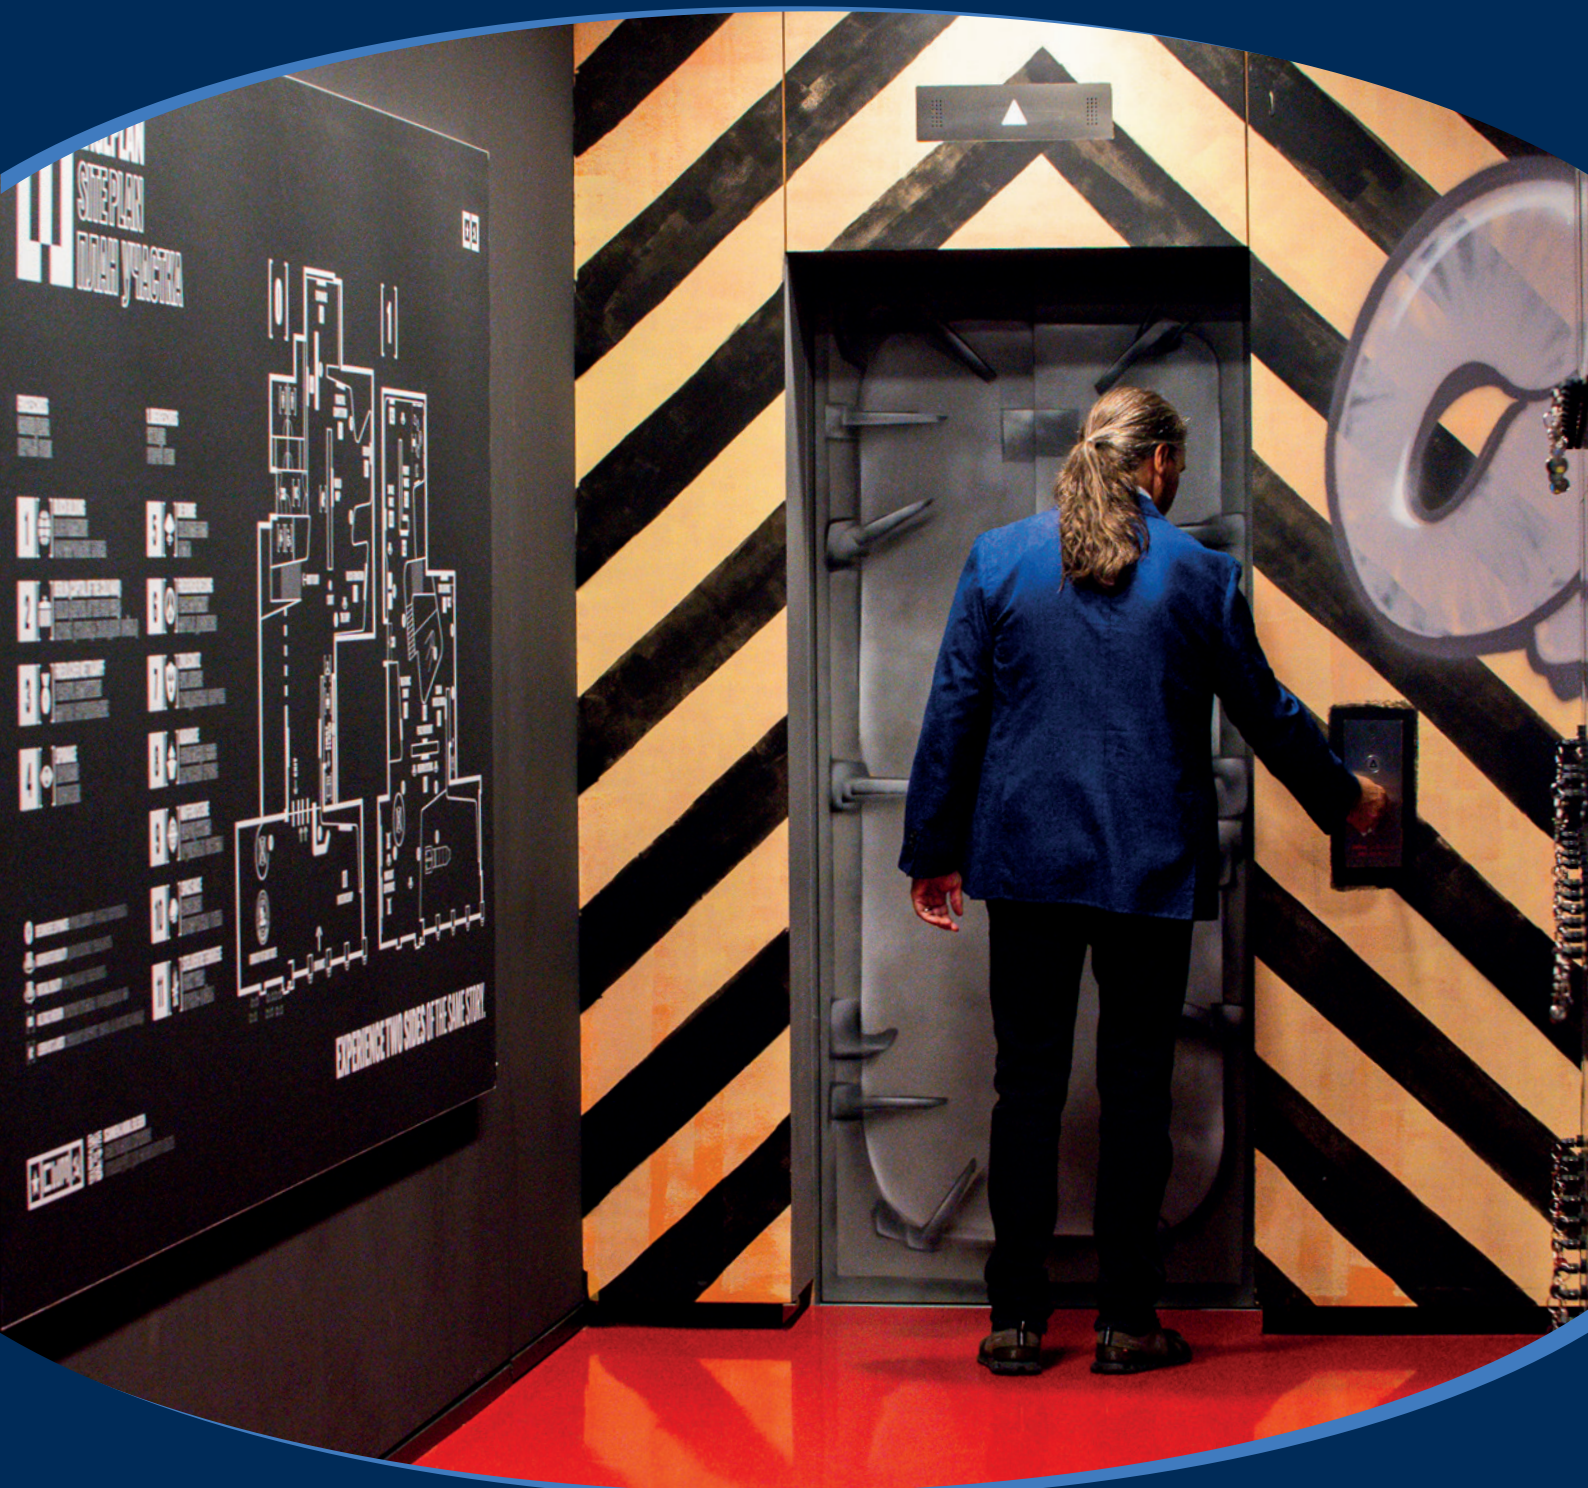

COLD WAR MUSEUM BERLIN

INNOVATIVE TECHNIK FÜR
EIN INNOVATIVES KONZEPT

In Zeiten des Kalten Kriegs war das rote Telefon ein Symbol für die Absicherung des fragilen Friedens zwischen Ost und West. Jetzt ist es eines von vielen wertvollen Exponaten im Cold War Museum in Berlin, das mit einem digitalen Schließ- und Zutrittskontrollsystem von SimonsVoss gesichert wird.

ANFORDERUNG

Das futuristisch-multimediale Konzept des „High-Tech-Museums 4.0“ mit einer ebenso zukunftsweisenden digitalen Zutrittslösung zu verbinden war das Ziel. Das am Standort vorhandene mechanische Schließsystem bot Zutritt zum gesamten Gebäudekomplex und wurde zentral verwaltet. Der Zutritt sollte jedoch in eigener Verantwortung und deutlich flexibler geregelt werden.

LÖSUNG

Rund 30 Türen im Museum und in der Verwaltung wurden mit digitalen Schließzylindern, Blockschlosskomponenten zur Anbindung an eine Alarmanlage, und Transpondern des SimonsVoss-Systems 3060 ausgerüstet. Die Anlage ist so programmiert, dass das Teammanagement überall Zutritt hat, die Teammitglieder je nach Erfordernis. Insgesamt gibt es 30 Zutrittsberechtigte, die Verwaltung erfolgt durch eigene Mitarbeiter.

VORTEILE

- ❑ Zutritt zu jeder einzelnen Tür kann bedarfsgerecht geregelt werden.
- ❑ Bohrungen und Kabel für den Einbau waren nicht notwendig.
- ❑ Digitale Anbindung an die Einbruchmeldeanlage erfolgte ohne Änderungen an den Türen.
- ❑ Transponder können zur Scharfschaltung der Einbruchmeldeanlage genutzt werden.
- ❑ Integrierte Zeitzonesteuerung und Protokollierung registriert alle Zutritte.