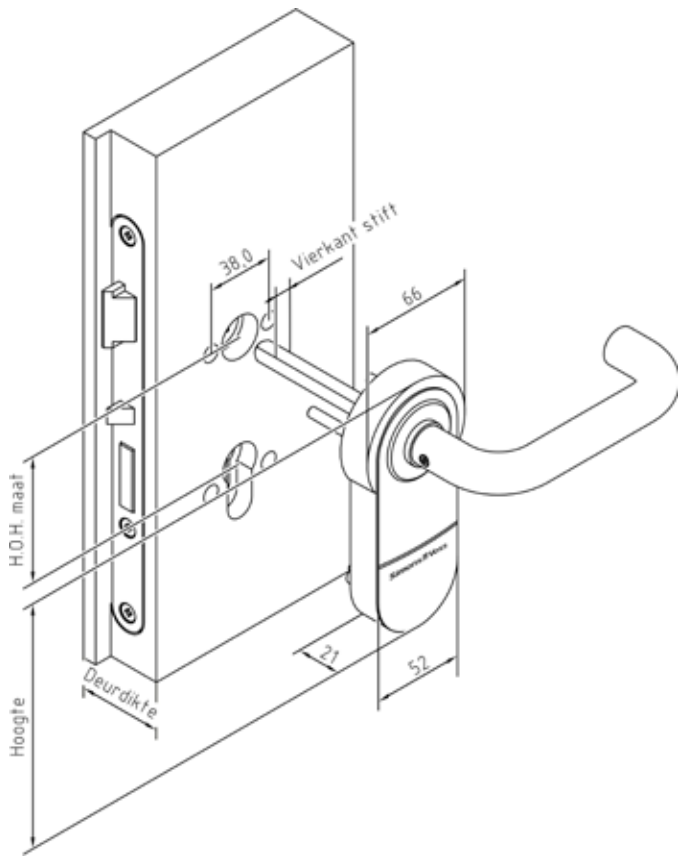

## // EIGENSCHAPPEN

- ❑ Flexibel reageren op elke situatie ter plaatse: de SmartHandle AX is aanpasbaar aan de deurdikte, de afstandsmaat en de vierkantstift. De deurkruk kan rechts of links gemonteerd worden. Geschikt voor buisframedeuren en voor montage op ovale rozetten. Te combineren met een paniekstang\*.
- ❑ Uitzonderlijk lange levensduur batterij (tot 300.000 activeringen)
- ❑ Investeringszekerheid maakt deel uit van de belofte van SimonsVoss. want u kunt de SmartHandle AX zelfs nog bedienen met uw transponder uit de eerste generatie. Meer online of extra functies als DoorMonitoring\* zijn ook achteraf nog als uitbreiding mogelijk.
- ❑ Ruimte voor schoonheid: het AX-beslag in het kenmerkende, adaptieve design is te combineren met de gangbare deurkrukken van veel bekende fabrikanten.
- ❑ Maximale gegevensbeveiliging door het geïntegreerde Secure Element.
- ❑ Bedrijfsveiligheid geeft de doorslag. Daarom hebben wij met het AX-beslag geïnvesteerd in mechanische en elektronische kwaliteit en stabiliteit. De SmartHandle AX beschikt bijvoorbeeld over een extreem nauwkeurige speling van de deurkruk. De duurproef op langdurig functioneren werd met 1 miljoen cycli succesvol afgerond.
- ❑ Made in Germany. Voor ons héél vanzelfsprekend.

\* volgens plan leverbaar in 2019

// VARIANT HANGEND

// VARIANT STAAND

// VARIANTEN

**A1 / B1** voor een afstandsmaat van het insteekslot: 70-79 mm

**A2 / B2** voor een afstandsmaat van het insteekslot: 70-110 mm

**A0 / B0** naar keuze met rozetten-afdekkingen zonder/ met PC-inkeping

**A3** voor buisframe-deuren met ovale rozetten (50 mm perforatie) – profielbreedte min. 65 mm

// CERTIFICATEN

- ⌘ MPA algemeen bouwtechnisch keuringsbericht
- ⌘ DIN EN 1634
- ⌘ DIN EN 179
- ⌘ DIN EN 1906 (Klasse 4)
- ⌘ DIN EN 1125 (gepland)
- ⌘ PAS24