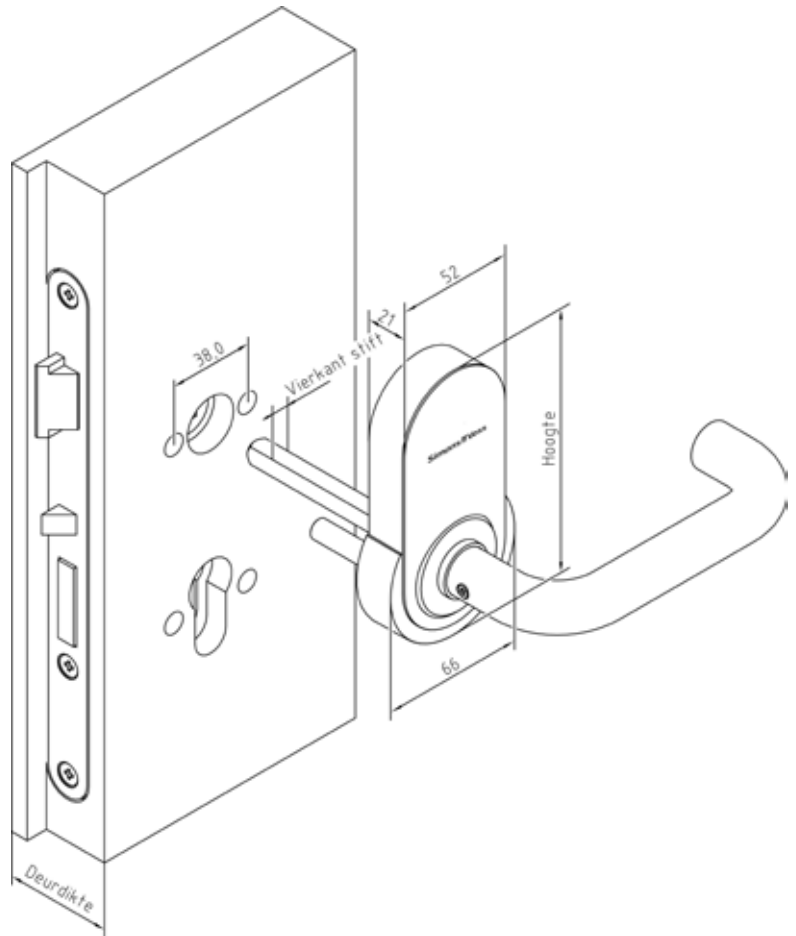

// VARIANT STAAND

// VARIANTEN

A1 / B1 voor een afstandsmaat van het insteekslot: 70-79 mm

A2 / B2 voor een afstandsmaat van het insteekslot: 70-110 mm

A0 / B0 naar keuze met rozetten-afdekkingen zonder/ met PC-inkeping

A3 voor buisframe-deuren met ovale rozetten (50 mm perforatie) – profielbreedte min. 65 mm

// CERTIFICATEN

- ⌘ MPA algemeen bouwtechnisch keuringsbericht
- ⌘ DIN EN 1634
- ⌘ DIN EN 179
- ⌘ DIN EN 1906 (Klasse 4)
- ⌘ DIN EN 1125 (gepland)
- ⌘ PAS24

// AFWERKINGEN

- Zilverkleurig/wit
- Zilverkleurig/zwartgrijs
- Messing/wit

// DEURKRUKKEN

A

C

E

B

D