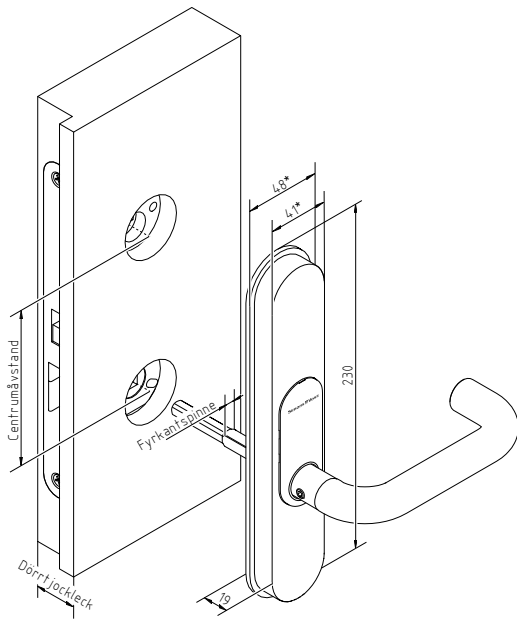

// EGENSKAPER

- ❖ Passar bäst för ytterdörrar eftersom det är väderbeständigt.
- ❖ Säkert och robust: Förhöjt inbrottskydd med borrhjulsplatta (levereras som tillval).
- ❖ Anslutning i efterhand är möjlig.
- ❖ Prisbelönt design: SmartHandle 3062 har flera gånger fått designutmärkelsen red dot award.
- ❖ Hög bakåtkompatibilitet: SmartHandle kan öppnas med första generationens transponder.
- ❖ Finns även i varianter med mekanisk överlåsning.

// TEKNISKA DATA

Landsvarianter	❖ Scandinavian Oval	Batterilivslängd	Upp till 150 000 aktiveringar eller upp till 10 års standby (aktiv) Upp till 65 000 aktiveringar eller upp till 6 års standby (passiv) Upp till 120 000 aktiveringar eller upp till 10 års standby (hybrid)
Mått för Scandinavian Oval (B × H × D):	❖ Smal: 41 × 224 × 16 mm 48 × 230 × 19 mm inkl. monteringsplatta ❖ Bred: 53 × 224 × 16 mm 59 × 230 × 19 mm inkl. monteringsplatta	Temperaturområde	Drift: -20 °C till +50 °C
Dörrmått	❖ Dörrtjocklek: 33–94 mm ❖ Avståndsmått: 96 och 105 mm ❖ Fyrkant: 7 8 8,5 9 10	Signalering	Akustisk (summer) Visuell (LED, endast för passiv)
Läsmetod	❖ Aktiv transponderteknik ❖ Passiv (MIFARE® Classic, Plus och DESFire®) ❖ Hybrid (aktiv och passiv)	Lagringsbara tillträden	Upp till 3 000
Drifttyper	Online, virtuellt nätverk och offline (kan kombineras)	Tidszonsgrupper	100 + 1
Batterityp	2 × CR2450 3 V litium	Antal medier som kan hanteras per SmartHandle	Upp till 64 000
		Trådlöst nätverk	Nätverksförberedd med integrerad LockNode (kan eftermonteras)
		Uppgradering	Fast programvara kan uppgraderas

// MÅTT

// MÅTT FÖR VERSION MED MEKANISK ÖVERLÅSNING

* finns i olika bredder
Måttangivelser i mm

// VARIANTER

Scandinavian Oval
(SHB...)

Scandinavian Oval med
möjlighet till mekanisk
överlåsning (SHE...)

// CERTIFIKAT