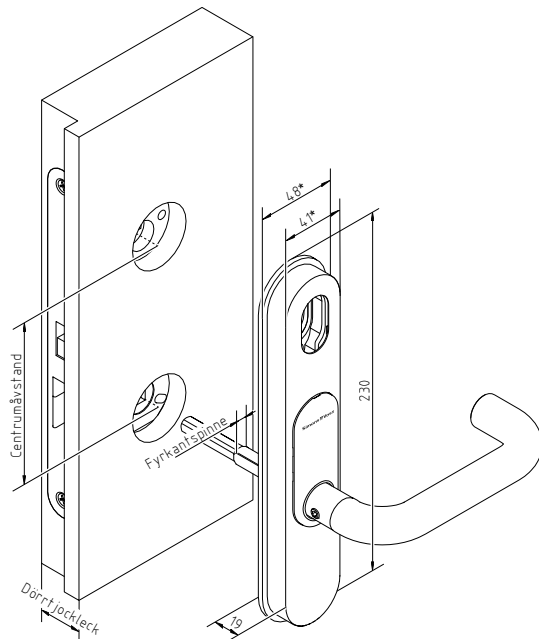

// EGENSKAPER

- ❖ Passar bäst för ytterdörrar eftersom det är väderbeständigt.
- ❖ Säkert och robust: Förhöjt inbrottskydd med borrhjulsplatta (levereras som tillval).
- ❖ Anslutning i efterhand är möjlig.
- ❖ Prisbelönt design: SmartHandle 3062 har flera gånger fått designutmärkelsen red dot award.
- ❖ Hög bakåtkompatibilitet: SmartHandle kan öppnas med första generationens transponder.
- ❖ Finns även i varianter med mekanisk överlåsning.

// TEKNISKA DATA

Landsvarianter	❖ Scandinavian Oval	Batterilivslängd	Upp till 150 000 aktiveringar eller upp till 10 års standby (aktiv) Upp till 65 000 aktiveringar eller upp till 6 års standby (passiv) Upp till 120 000 aktiveringar eller upp till 10 års standby (hybrid)
Mått för Scandinavian Oval (B × H × D):	❖ Smal: 41 × 224 × 16 mm 48 × 230 × 19 mm inkl. monteringsplatta ❖ Bred: 53 × 224 × 16 mm 59 × 230 × 19 mm inkl. monteringsplatta	Temperaturområde	Drift: -20 °C till +50 °C
Dörrmått	❖ Dörrtjocklek: 33–94 mm ❖ Avståndsmått: 96 och 105 mm ❖ Fyrkant: 7 8 8,5 9 10	Signalering	Akustisk (summer) Visuell (LED, endast för passiv)
Läsmetod	❖ Aktiv transponderteknik ❖ Passiv (MIFARE® Classic, Plus och DESFire®) ❖ Hybrid (aktiv och passiv)	Lagringsbara tillträden	Upp till 3 000
Drifttyper	Online, virtuellt nätverk och offline (kan kombineras)	Tidszonsgrupper	100 + 1
Batterityp	2 × CR2450 3 V litium	Antal medier som kan hanteras per SmartHandle	Upp till 64 000
		Trådlöst nätverk	Nätverksförberedd med integrerad LockNode (kan eftermonteras)
		Uppgradering	Fast programvara kan uppgraderas

// MÅTT

// MÅTT FÖR VERSION MED MEKANISK ÖVERLÅSNING

* finns i olika bredder
Måttangivelser i mm

// VARIANTER

Scandinavian Oval
(SHB...)

Scandinavian Oval med
möjlighet till mekanisk
överlåsning (SHE...)

// CERTIFIKAT