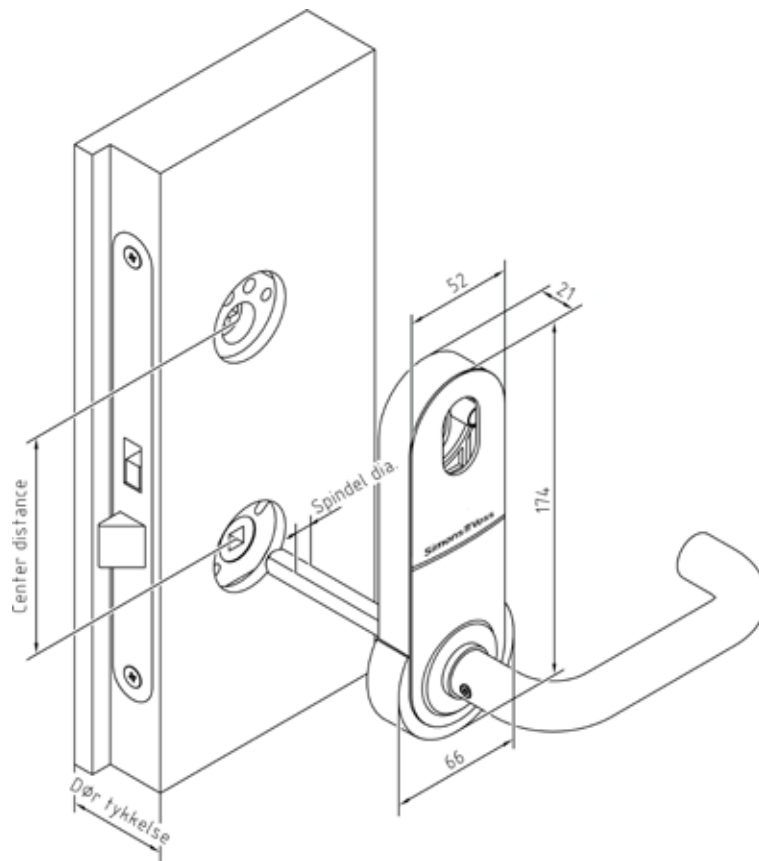

// SCANDINAVIAN OVAL

// VARIANTER

// CERTIFIKATER

- MPA Generelt typegodkendt certifikat
- DIN EN 1634
- DIN EN 179
- DIN EN 1906 (klasse 4)
- DIN EN 16867

// FINISHES

- Sølv/hvid
- Sølv/sortgrå
- Messing/hvid

// GREB