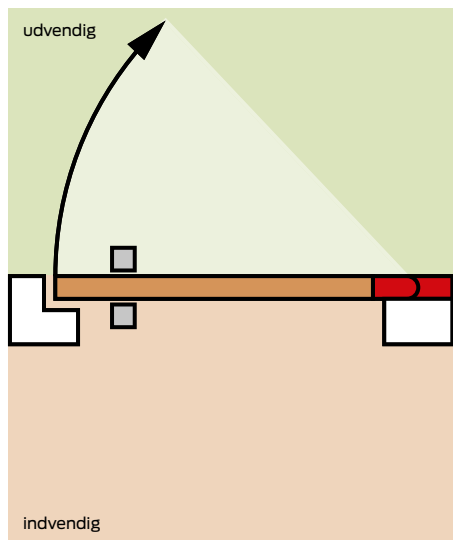

// MONTERINGSSITUATIONER

Monteringen varierer afhængigt af dørens situation. Den ønskede drejeretning kan justeres ved hjælp af den unbrakonøgle, der følger med monterings- og batterinøglen til Digital Cylinder AX (Z5.Tool).

Oplåsning med uret

DIN L - Udadgående åbning