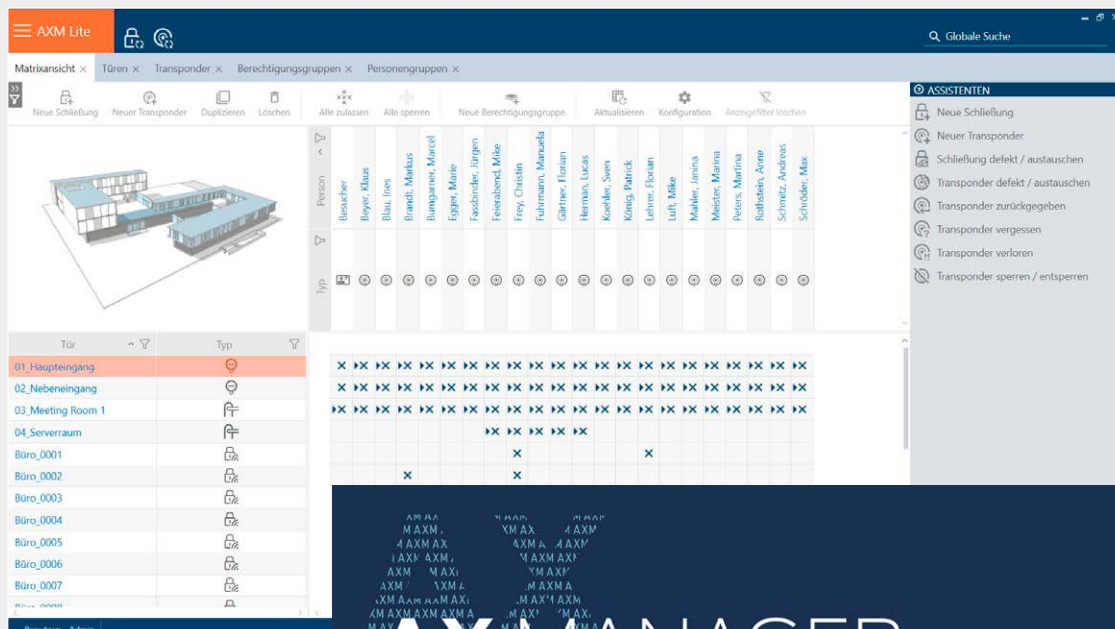

AX MANAGER – Die neue Software für die Verwaltung der Schließkomponenten und Berechtigungen im System 3060

Der **AX Manager (AXM)** ist die nächste Dimension der Schließanlagenverwaltung im System 3060. In der AXM Lite Edition können bis zu 20 Schließungen und 100 Transponder

verwaltet werden. Sie eignet sich somit besonders für kleine Unternehmen und Agenturen mit einer überschaubaren Anzahl von Türen.

ALLGEMEINE HIGHLIGHTS DES AX MANAGERS:

// Moderne und intuitive Benutzeroberfläche mit gleitend aufklappbarem Hauptmenü, Tab-Strukturen, Icons und Schaltflächen

// Aufgabenbezogene Darstellung von Funktionen. Nicht benötigte Informationen sind ausgeblendet, z.B. nicht relevante Details zu Transpondern und Schließungen

// SQL-Datenbank - ermöglicht etwa die Automatisierung von eigenen Back-up-Routinen und Prozessen