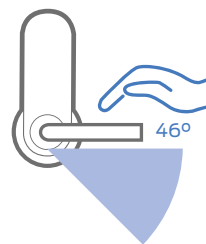

För dörrtjocklekar från  
38 till 200 mm

Användning mellan  
-25 °C och +50 °C

Hög rotationsvinkel  
mot slitage: 46°

Passar även för glasdörrar

Finns med mekanisk låsning