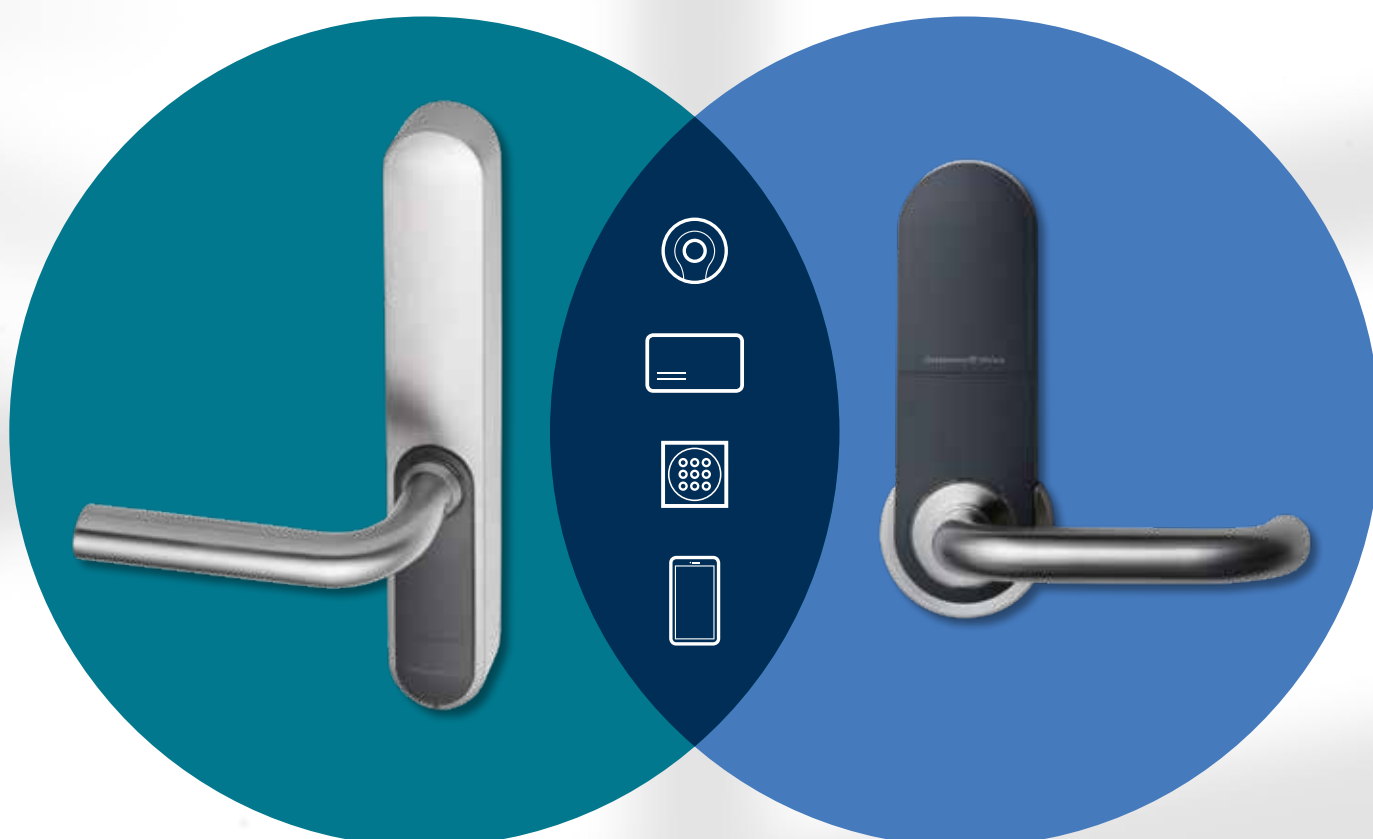

## **Hög kompatibilitet – perfekt även för eftermontering**

De intelligenta handtagen från SimonsVoss kan monteras i efterhand, och tack vare de många olika varianterna passar de till olika dörrsituationer och förutsättningar. Våra SmartHandles är kompatibla med olika dörrtjocklekar, dörrmaterial, befintliga hål och specialanpassningar. I de flesta fall kan de monteras med några få handgrepp utan ytterligare håltagning.

## **Stilsäker tidlöshet**

SmartHandles från SimonsVoss erbjuder ett elegant utseende utan att ta över visuellt. Tack vare de olika designvarianterna smälter de intelligenta handtagen in i alla miljöer och harmoniserar med olika inredningar tack vare sin stillrena design.

## SmartHandles från SimonsVoss övertygar genom många fördelar:

- :: Elektronik med lång livslängd, monterad förhand i Tyskland
- :: I princip underhållsfri robust mekanik
- :: Snabb montering utan kablar
- :: Många varianter för olika dörrar
- :: Tidlös design
- :: Passar för offlinetillämpning, delvis eller fullständig anslutning
- :: Kan användas med transponder, SmartCard, SmartTag, pinkod och smartphone