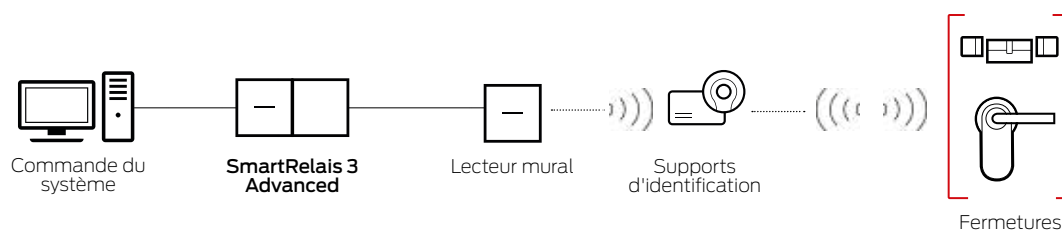

* probablement disponible en 2019

Simons  Voss

SMARTRELAIS 3 ADVANCED

La centrale de commutation

Le SmartRelais 3 Advanced est une unité de commande ultra-performante se composant d'un contrôleur et d'un lecteur. Dans le réseau virtuel, il transmet, en tant que passerelle ultra-performante, les autorisations d'accès et les modifications de configuration. Jusqu'à 3 lecteurs externes pouvant être commandés séparément, peuvent être reliés.

Il peuvent être commandés avec un transpondeur ou des SmartCards ou avec les deux dans un système hybride. Une connexion IP rapide via Ethernet (y compris PoE) permet la transmission immédiate mais aussi la mise à jour de gros volumes de données.

SmartRelais 3 Advanced – Réuni ce qui va ensemble.

- :: Dans le système 3060 SimonsVoss, le SmartRelais 3 Advanced permet une mise en réseau virtuelle performante des fermetures hors ligne. Une mise en réseau directe en ligne via le système WaveNet basé sur radio constitue le complément idéal à la mise en réseau virtuelle.
- :: Véritable multitâche, le SmartRelais 3 Advanced peut être utilisé avec des supports passifs et actifs. Il dispose de trois entrées numériques et d'une sortie relais et permet de pouvoir utiliser jusqu'à trois lecteurs (actif/passif) simultanément.
- :: La liaison directe avec la base de données permet l'échange immédiat de données.
- :: Les modifications des autorisations sont programmables à l'infini.
- :: Même en présence d'interruption temporaire du réseau, le budget de temps peut être étendu et les ID de blocage enregistrés transmis aux supports d'identification.