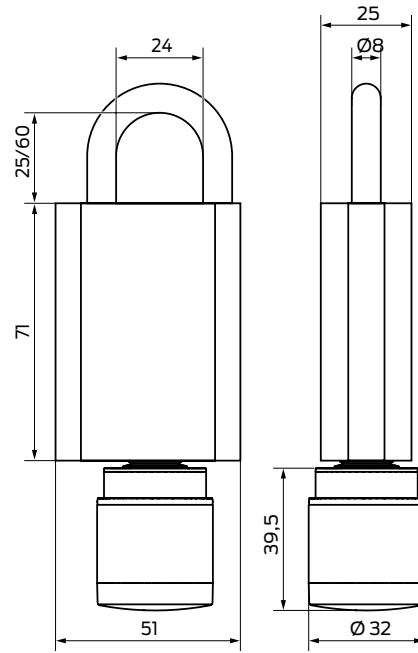

// TECHNISCHE GEGEVENS

Afmetingen basislichaam zonder knop/beugel:	70 x 51 x 25 mm (8 mm beugel) resp. 72,5 x 60 x 25 mm (11 mm beugel)	Soort batterij	CR 2450, 3 V lithium Hoeveelheid: 2 x (standaard)
Doorsnede beugel	8 mm / 11 mm	Temperatuurbereik	Bedrijf: -25° C bis +65° C
Binnenhoogte beugel	25/60 mm (8 mm beugel) resp. 50 mm (11 mm beugel)	Beschermingsklasse	IP67 (WP)
Knoppen	Leesknoop: Kunststof kapje zwart Draaiknop: RVS Diameter: 32 mm	Signalering	Akoestisch (zoemer) en / of visueel (LED – groen/rood)
Uitleesprocedure	<ul style="list-style-type: none"> ❑ Uitleesprocedure Wireless Online: MIFARE® Classic, MIFARE® DESFire / EV1/EV2/EV3, UID (card serial number) volgens ISO 14443 (bijv. MIFARE®, Legic® Advant, HID® SEOS) ❑ Virtual Card Network (SVCN): MIFARE® Classic, MIFARE® DESFire® / EV1/EV2/EV3 ❑ Bluetooth Low Energy (BLE) in voorbereiding 	Offline opslag van doorgangen	WO: max. 250, wanneer sluitelement offline SVCN: max. 1.000
Bedrijfsmodii	Online: WirelessOnline (WO) Offline: Virtual Card Network (SVCN)	Tijdzonegroepen	Afhankelijk van systeemintegrator
		Aantal media per cilinder	Afhankelijk van systeemintegrator
		Radiografisch netwerk 868 MHz	Direct in netwerk op te nemen met geïntegreerde LockNode (WO)
		Upgrade-mogelijkheid	Firmware-upgrade mogelijk via BLE
		Certificaten	Klasse 3 (beugeldiameter 8 mm) resp. klasse 4 (beugeldiameter 11 mm) conform EN12320 (slotkast)

// AFMETINGEN (BEUGELDIAMETER 8 MM)

// AFMETINGEN (BEUGELDIAMETER 11 MM)

Zie prijslijst Digitale hangsloten AX voor meer varianten, opties en accessoires.

Afmetingen in mm