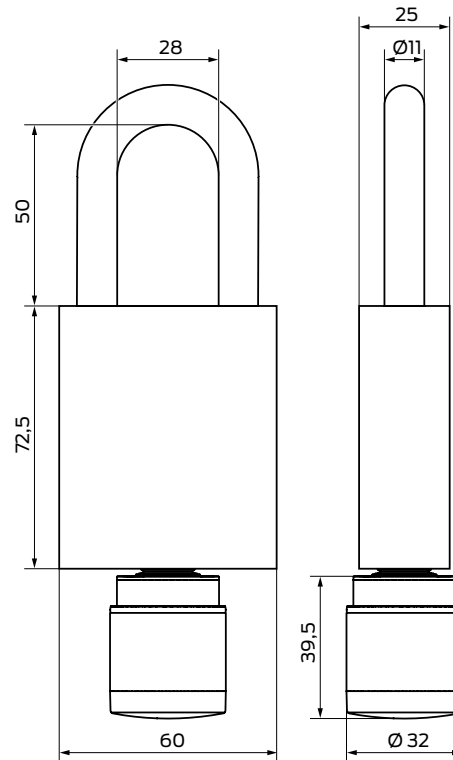

// TECHNISCHE GEGEVENS

Afmetingen basislichaam zonder knop/beugel:	70 x 51 x 25 mm (8 mm beugel) resp. 72,5 x 60 x 25 mm (11 mm beugel)	Soort batterij	CR 2450, 3 V lithium Hoeveelheid: 2 x (standaard)
Doorsnede beugel	8 mm / 11 mm	Temperatuurbereik	Bedrijf: -25° C bis +65° C
Binnenhoogte beugel	25/60 mm (8 mm beugel) resp. 50 mm (11 mm beugel)	Beschermingsklasse	IP67 (WP)
Knoppen	Leesknoop: Kunststof kapje zwart Draaiknop: RVS Diameter: 32 mm	Signalering	Akoestisch (zoemer) en / of visueel (LED – groen/rood)
Uitleesprocedure	<ul style="list-style-type: none"> ❑ Uitleesprocedure Wireless Online: MIFARE® Classic, MIFARE® DESFire / EV1/EV2/EV3, UID (card serial number) volgens ISO 14443 (bijv. MIFARE®, Legic® Advant, HID® SEOS) ❑ Virtual Card Network (SVCN): MIFARE® Classic, MIFARE® DESFire® / EV1/EV2/EV3 ❑ Bluetooth Low Energy (BLE) in voorbereiding 	Offline opslag van doorgangen	WO: max. 250, wanneer sluitelement offline SVCN: max. 1.000
Bedrijfsmodii	Online: WirelessOnline (WO) Offline: Virtual Card Network (SVCN)	Tijdzonegroepen	Afhankelijk van systeemintegrator
		Aantal media per cilinder	Afhankelijk van systeemintegrator
		Radiografisch netwerk 868 MHz	Direct in netwerk op te nemen met geïntegreerde LockNode (WO)
		Upgrade-mogelijkheid	Firmware-upgrade mogelijk via BLE
		Certificaten	Klasse 3 (beugeldiameter 8 mm) resp. klasse 4 (beugeldiameter 11 mm) conform EN12320 (slotkast)

// AFMETINGEN (BEUGELDIAMETER 8 MM)

// AFMETINGEN (BEUGELDIAMETER 11 MM)

Zie prijslijst Digitale hangsloten AX voor meer varianten, opties en accessoires.

Afmetingen in mm