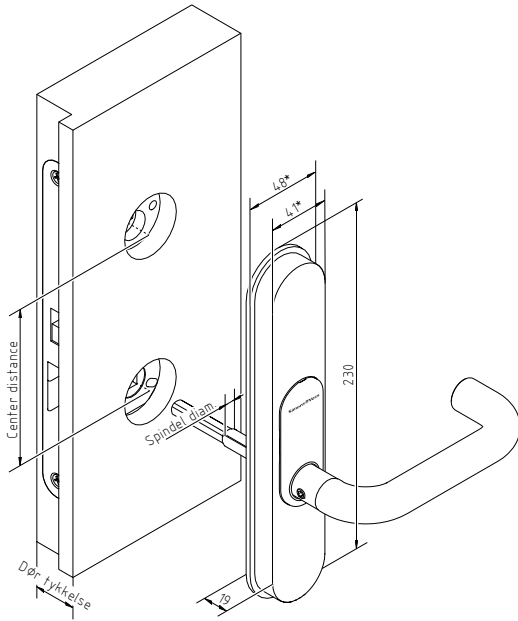

// KENDETEGN

- ❖ Velegnet til yderdøre, som vejrbestandigt.
- ❖ Sikkerhed og robusthed: Øget indbrudsskyttelse med boreskyttelsesplade (fås som ekstraudstyr)
- ❖ Netværk kan blive eftermonteret til enhver tid.
- ❖ Prøvende design: SmartHandle 3062 er flere gange hædret med reddot - Design Award.
- ❖ Høj bagud-kompatibilitet: Åbn SmartHandle med en transponder af første generation.
- ❖ Fås også i varianter med mekanisk lukning.

// TEKNISKE DATA

Landevarianter	❖ Scandinavian Oval	Batteriets levetid	Op til 150.000 aktiveringer eller op til ti års standby (aktiv). Op til 65.000 aktiveringer eller op til seks års standby (passiv). Op til 120.000 aktiveringer eller op til ti års standby (hybrid)
Mål for Scandinavian Oval (BxHxD):	❖ Smal: 41x224x16 mm 48x230x19 mm inkl. montageplade ❖ Bred: 53x224x16 mm 59x230x19 mm inkl. montageplade	Temperaturområde	Drift: -20 °C til +50 °C
Krav til dørmål	❖ Dørtykkelse: 33 - 94 mm ❖ Afstandsmål: 96 og 105 mm ❖ Firkant: 7 8 8,5 9 10	Signalering	Akustisk (buzzer) Visuel (LED, kun til passiv)
Læseproces	❖ Aktiv transponderteknologi ❖ Passiv (MIFARE® Classic, Plus og DESFire®) ❖ Hybrid (aktiv og passiv)	Adgange, der kan gemmes	Op til 3.000
Driftsformer	Online, virtuelt netværk og offline (kan kombineres)	Tidszonegrupper	100+1
Batteritype	2x CR2450 3V litium	Antal medier, som kan administreres pr. SmartHandle	Op til 64.000
		Trådløst netværk	Kan sammenkobles direkte med LockNode (kan eftermonteres)
		Opgraderingsevne	Firmware kan opgraderes

// MÅL

// MÅL VERSION MED MEKANISK LUKNING

* Fås i forskellige bredder
Målangivelser i mm

// VARIANTER

Scandinavian Oval
(SHB...)

Scandinavian Oval med
mulighed for mekanisk
lukning
(SHE...)

// CERTIFIKATER