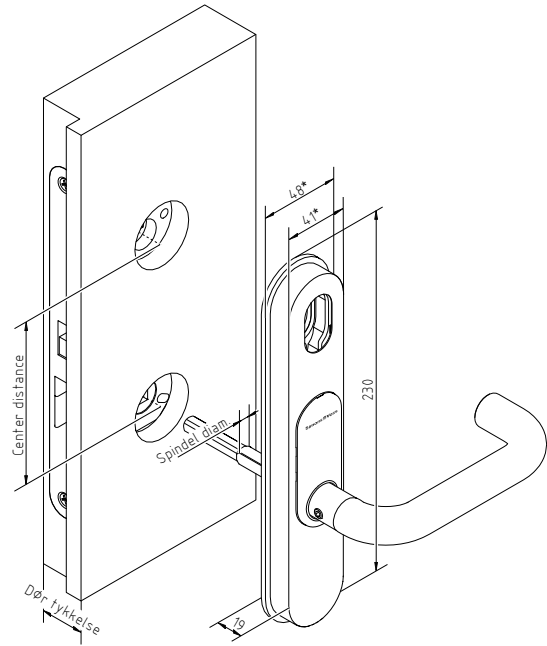

// KENDETEGN

- ❖ Velegnet til yderdøre, som vejrbestandigt.
- ❖ Sikkerhed og robusthed: Øget indbrudsskyttelse med boreskyttelsesplade (fås som ekstraudstyr)
- ❖ Netværk kan blive eftermonteret til enhver tid.
- ❖ Prøvende design: SmartHandle 3062 er flere gange hædret med reddot - Design Award.
- ❖ Høj bagud-kompatibilitet: Åbn SmartHandle med en transponder af første generation.
- ❖ Fås også i varianter med mekanisk lukning.

// TEKNISKE DATA

Landevarianter	❖ Scandinavian Oval	Batteriets levetid	Op til 150.000 aktiveringer eller op til ti års standby (aktiv). Op til 65.000 aktiveringer eller op til seks års standby (passiv). Op til 120.000 aktiveringer eller op til ti års standby (hybrid)
Mål for Scandinavian Oval (BxHxD):	❖ Smal: 41x224x16 mm 48x230x19 mm inkl. montageplade ❖ Bred: 53x224x16 mm 59x230x19 mm inkl. montageplade	Temperaturområde	Drift: -20 °C til +50 °C
Krav til dørmål	❖ Dørtykkelse: 33 - 94 mm ❖ Afstandsmål: 96 og 105 mm ❖ Firkant: 7 8 8,5 9 10	Signalering	Akustisk (buzzer) Visuel (LED, kun til passiv)
Læseproces	❖ Aktiv transponderteknologi ❖ Passiv (MIFARE® Classic, Plus og DESFire®) ❖ Hybrid (aktiv og passiv)	Adgange, der kan gemmes	Op til 3.000
Driftsformer	Online, virtuelt netværk og offline (kan kombineres)	Tidszonegrupper	100+1
Batteritype	2x CR2450 3V litium	Antal medier, som kan administreres pr. SmartHandle	Op til 64.000
		Trådløst netværk	Kan sammenkobles direkte med LockNode (kan eftermonteres)
		Opgraderingsevne	Firmware kan opgraderes

// MÅL

// MÅL VERSION MED MEKANISK LUKNING

* Fås i forskellige bredder
Målangivelser i mm

// VARIANTER

Scandinavian Oval
(SHB...)

Scandinavian Oval med
mulighed for mekanisk
lukning
(SHE...)

// CERTIFIKATER