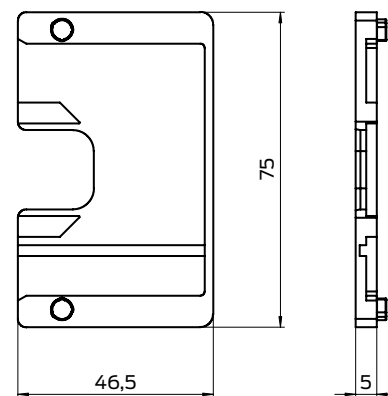

## // TEKNISKE DATA

Åbningsdiameter i omklædningsskab/skab	19 mm (dobbel D-stansning)	Batteritype	2 x AA mignonceller 1,5 V (alkaline)
Mål lås (B x H x D)	59 x 75 x 21 mm	Batteriets levetid	Op til 50.000 åbninger eller op til 5-års standby (afhænger af læseteknologi og driftsmodus)
Mål udvendig læser (B x H x D)	41,3 x 75,3 x 20 mm	Temperaturområde	0 °C til +65 °C
Mål rigel (B x H x D)	15 x 20 x 3 mm	Kapslingsklasse	IP40
Læseproces	<ul style="list-style-type: none"> <li>❖ Aktiv transponderteknologi</li> <li>❖ Passiv (MIFARE® Classic og DESFire®) EV1/EV2/EV3</li> <li>❖ Hybrid (aktiv og passiv)</li> <li>❖ Bluetooth Low Energy (BLE) under forberedelse</li> </ul>	Trådløst netværk	Kan sammenkobles direkte med LockNode (kan eftermonteres)
Driftsformer	Offline, virtuelt netværk og online (kan kombineres)	Signalering	Akustisk (buzzer) Visuel (LED – grøn/rød)
		Adgange, der kan gemmes offline	3.000
		Tidszonegrupper	100+1
		Antal medier, som kan administreres pr. SmartLocker AX	Op til 64.000

// LÆSEENHEDENS MÅL

// MÅL OMKLÆDNINGSSKABSLÅS

// MÅL VARIABEL AFSTANDSPLADE

Vridningsbeskyttelse til støtte imod dørfals ved metaldøre

Maksimalt: 34,4 mm  
Mindst: 15 mm

// MÅL AFSTANDSPLADE

til tilpasning af rigelposition

Målangivelser i mm

P.D.SLAX.DK - 2022.05