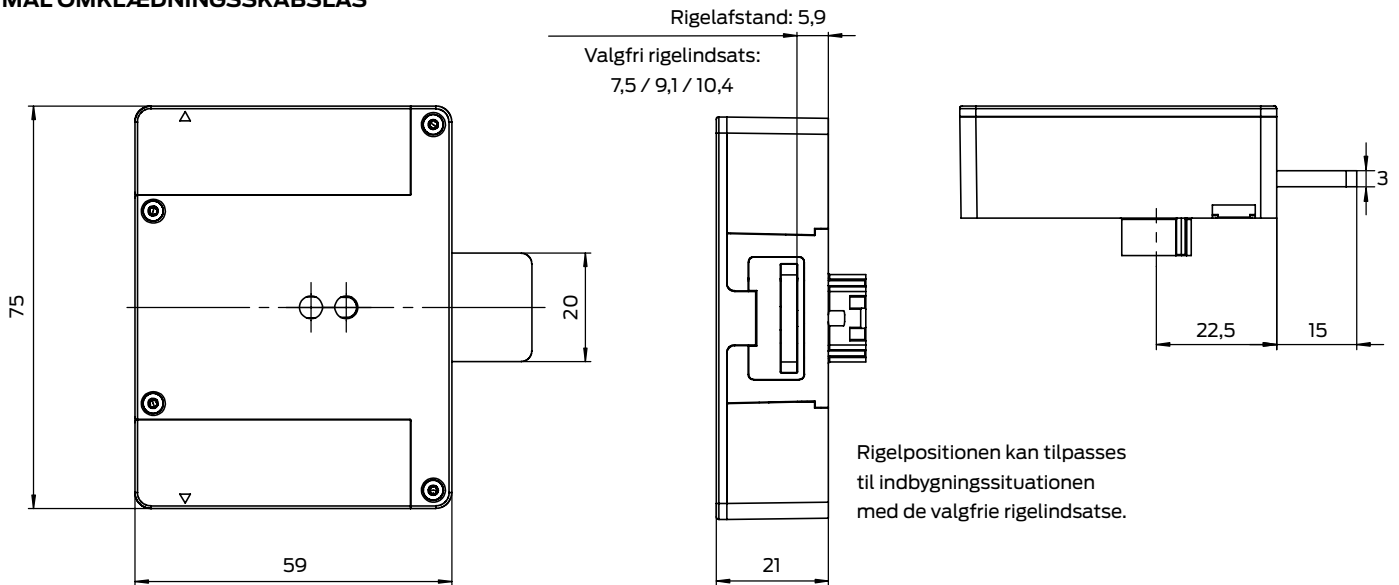

## // TEKNISKE DATA

Åbningsdiameter i omklædningsskab/skab	19 mm (dobbel D-stansning)	Batteritype	2 x AA mignonceller 1,5 V (alkaline)
Mål lås (B x H x D)	59 x 75 x 21 mm	Batteriets levetid	Op til 50.000 åbninger eller op til 5-års standby (afhænger af læseteknologi og driftsmodus)
Mål udvendig læser (B x H x D)	41,3 x 75,3 x 20 mm	Temperaturområde	0 °C til +65 °C
Mål rigel (B x H x D)	15 x 20 x 3 mm	Kapslingsklasse	IP40
Læseproces	<ul style="list-style-type: none"> <li>❖ Aktiv transponderteknologi</li> <li>❖ Passiv (MIFARE® Classic og DESFire®) EV1/EV2/EV3</li> <li>❖ Hybrid (aktiv og passiv)</li> <li>❖ Bluetooth Low Energy (BLE) under forberedelse</li> </ul>	Trådløst netværk	Kan sammenkobles direkte med LockNode (kan eftermonteres)
Driftsformer	Offline, virtuelt netværk og online (kan kombineres)	Signalering	Akustisk (buzzer) Visuel (LED – grøn/rød)
		Adgange, der kan gemmes offline	3.000
		Tidszonegrupper	100+1
		Antal medier, som kan administreres pr. SmartLocker AX	Op til 64.000

// LÆSEENHEDENS MÅL

// MÅL OMKLÆDNINGSSKABSLÅS

// MÅL VARIABEL AFSTANDSPLADE

Vridningsbeskyttelse til støtte imod dørfals ved metaldøre

Maksimalt: 34,4 mm  
Mindst: 15 mm

// MÅL AFSTANDSPLADE

til tilpasning af rigelposition