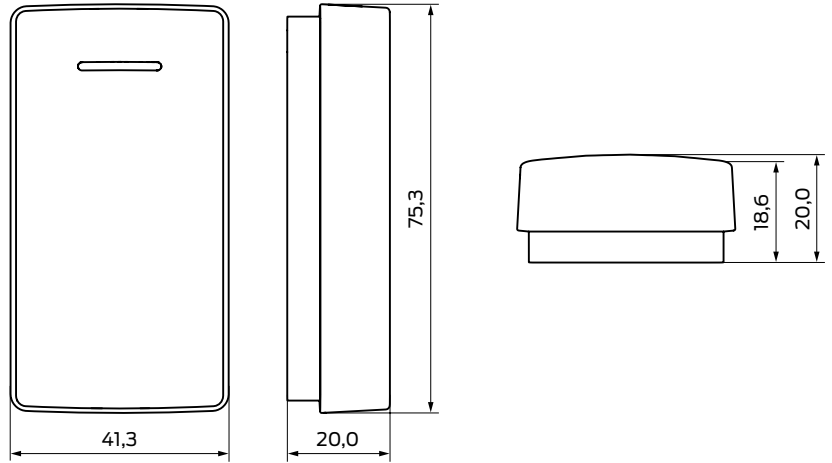

## // TEKNISKE DATA

Åbningsdiameter i omklædningsskab/skab	19 mm (dobbel D-stansning)	Batteritype	2 x AA mignonceller 1,5 V (alkaline)
Mål lås (B x H x D)	59 x 75 x 21 mm	Batteriets levetid	Op til 50.000 åbninger eller op til 5-års standby (afhænger af læseteknologi og driftsmodus)
Mål udvendig læser (B x H x D)	41,3 x 75,3 x 20 mm	Temperaturområde	0 °C til +65 °C
Mål rigel (B x H x D)	15 x 20 x 3 mm	Kapslingsklasse	IP40
Læseproces	<ul style="list-style-type: none"> <li>❖ Aktiv transponderteknologi</li> <li>❖ Passiv (MIFARE® Classic og DESFire®) EV1/EV2/EV3</li> <li>❖ Hybrid (aktiv og passiv)</li> <li>❖ Bluetooth Low Energy (BLE) under forberedelse</li> </ul>	Trådløst netværk	Kan sammenkobles direkte med LockNode (kan eftermonteres)
Driftsformer	Offline, virtuelt netværk og online (kan kombineres)	Signalering	Akustisk (buzzer) Visuel (LED – grøn/rød)
		Adgange, der kan gemmes offline	3.000
		Tidszonegrupper	100+1
		Antal medier, som kan administreres pr. SmartLocker AX	Op til 64.000

// LÆSEENHEDENS MÅL

// MÅL OMKLÆDNINGSSKABSLÅS

// MÅL VARIABEL AFSTANDSPLADE

Vridningsbeskyttelse til støtte imod dørfals ved metaldøre

Maksimalt: 34,4 mm  
Mindst: 15 mm

// MÅL AFSTANDSPLADE

til tilpasning af rigelposition