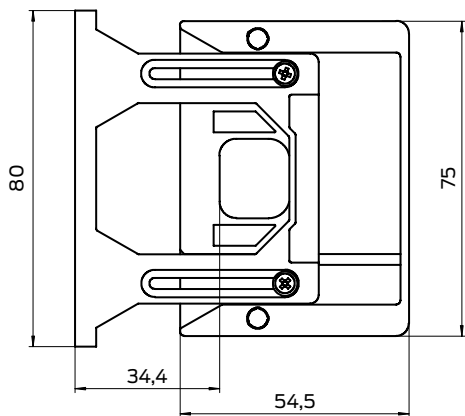

## // TEKNISKE DATA

Åbningsdiameter i omklædningsskab/skab	19 mm (dobbel D-stansning)	Batteritype	2 x AA mignonceller 1,5 V (alkaline)
Mål lås (B x H x D)	59 x 75 x 21 mm	Batteriets levetid	Op til 50.000 åbninger eller op til 5-års standby (afhænger af læseteknologi og driftsmodus)
Mål udvendig læser (B x H x D)	41,3 x 75,3 x 20 mm	Temperaturområde	0 °C til +65 °C
Mål rigel (B x H x D)	15 x 20 x 3 mm	Kapslingsklasse	IP40
Læseproces	<ul style="list-style-type: none"> <li>❖ Aktiv transponderteknologi</li> <li>❖ Passiv (MIFARE® Classic og DESFire®) EV1/EV2/EV3</li> <li>❖ Hybrid (aktiv og passiv)</li> <li>❖ Bluetooth Low Energy (BLE) under forberedelse</li> </ul>	Trådløst netværk	Kan sammenkobles direkte med LockNode (kan eftermonteres)
Driftsformer	Offline, virtuelt netværk og online (kan kombineres)	Signalering	Akustisk (buzzer) Visuel (LED – grøn/rød)
		Adgange, der kan gemmes offline	3.000
		Tidszonegrupper	100+1
		Antal medier, som kan administreres pr. SmartLocker AX	Op til 64.000

// LÆSEENHEDENS MÅL

// MÅL OMKLÆDNINGSSKABSLÅS

// MÅL VARIABEL AFSTANDSPLADE

Vridningsbeskyttelse til støtte imod dørfals ved metaldøre

Maksimalt: 34,4 mm  
Mindst: 15 mm

// MÅL AFSTANDSPLADE

til tilpasning af rigelposition

Målangivelser i mm

P.D.SLAX.DK - 2022.05