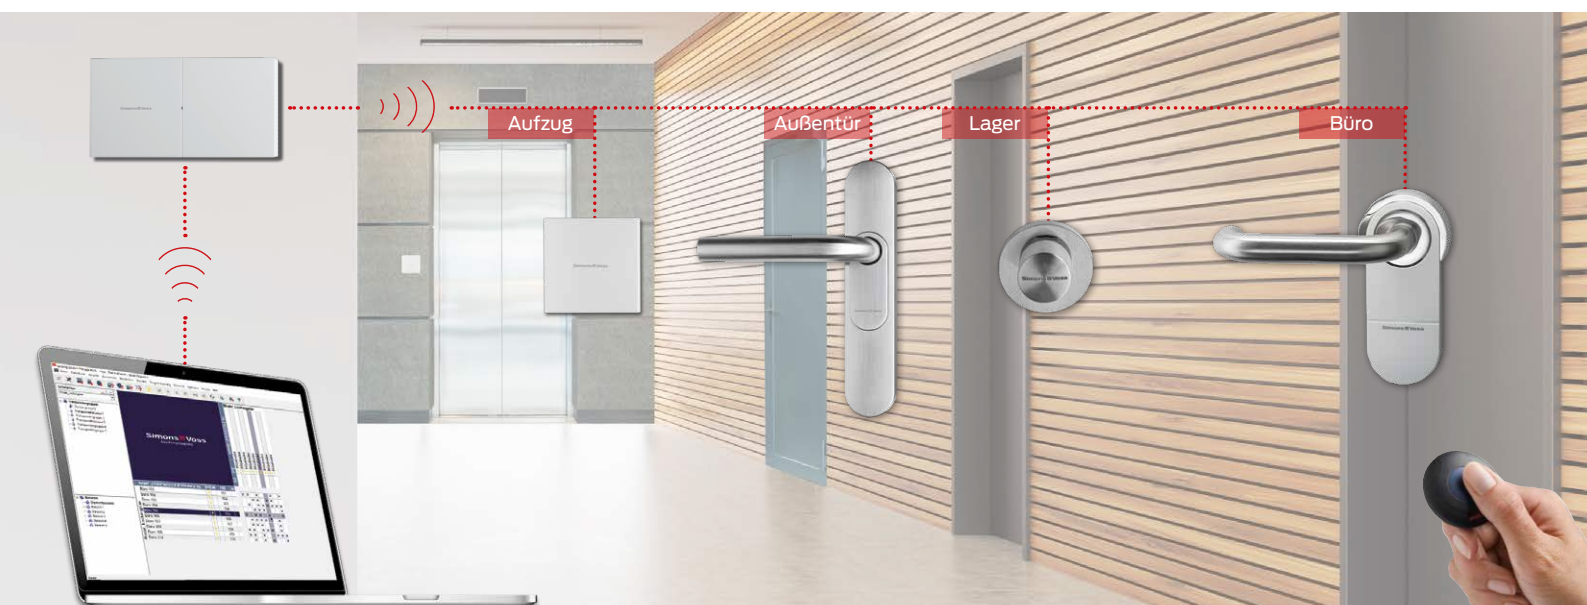

ONLINE NETZWERK

Die Locking-System-Management-Software und sämtliche Schließungen werden per Funk verbunden – die Voraussetzung für den Datenaustausch in Echtzeit. Auch als optionale Erweiterung für ihr virtuelles Netzwerk.

Im **Online-Netzwerk** zeigt **DoorMonitoring** optional den Zustand jeder Tür, damit können kritische Bereiche effizient verwaltet werden.