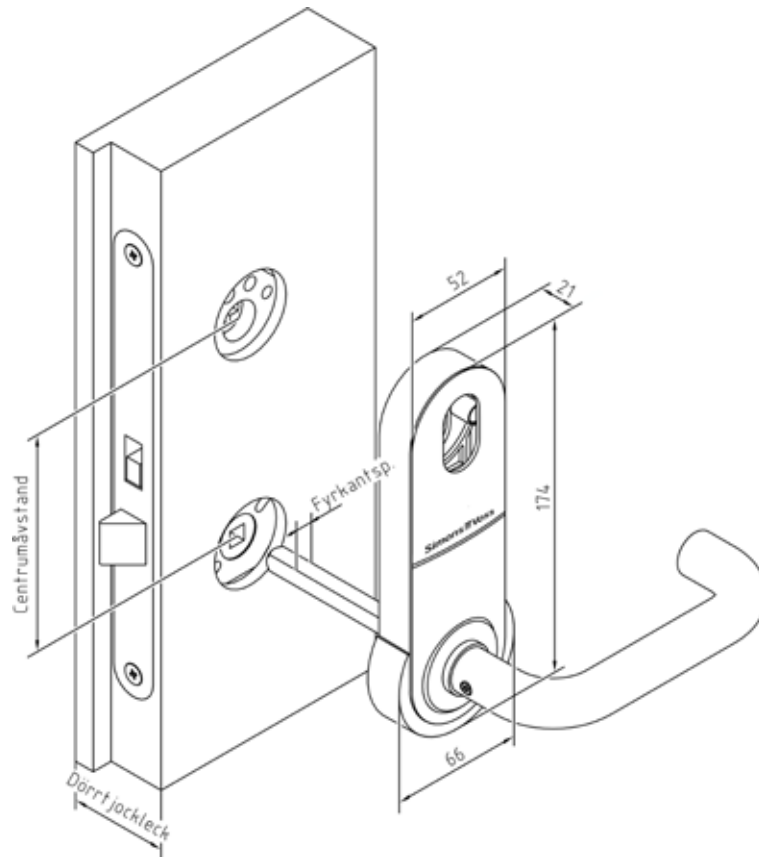

// EGENSKAPER

- ❖ Flexibel anpassning till varje situation: SmartHandle AX kan ställas in efter dörrtjocklek och fyrkant. Handtaget kan monteras åt höger eller vänster.
- ❖ Mycket lång batterilivslängd (upp till 300 000 aktiveringar)
- ❖ En säker investering är en del av SimonsVoss löfte. SmartHandle AX kan öppnas även med första generationens transponder. Det är möjligt att ansluta fler online i efterhand.
- ❖ Snyggt utseende: AX-handtaget i karaktäristisk, adaptiv design kan kombineras med vanliga handtag från kända tillverkare.
- ❖ Högsta datasäkerhet tack vare inbyggt Secure Element.
- ❖ Driftsäkerheten avgör. Därför är AX-handtaget en investering i mekanisk och elektronisk kvalitet och stabilitet. SmartHandle AX har exempelvis ett mycket precist handtagsspel. I ett test av funktionsuthålligheten klarades 1 miljon cykler galant.
- ❖ Made in Germany. En självklarhet för oss.

// TEKNISKA DATA

Varianter	❖ Scandinavian Oval	Batterityp	4 × CR2450 3 V litium
Mått Variant E0/E1 (B × H × D)	66 × 174 × 21 mm	Batterilivslängd	Upp till 300 000 aktiveringar eller upp till 10 års standby (aktiv)
Dörrmått	❖ Dörrtjocklek: 38–200 mm ❖ Avståndsmått: 105 mm ❖ Fyrkant: 7 8 8,5 9 10	Temperaturområde	Upp till 200 000 aktiveringar eller upp till 10 års standby (passiv) Drift: -25 °C till +50 °C
Läsmetod	❖ Aktiv transponderteknik ❖ Passiv (MIFARE® Classic och DESFire®) ❖ Hybrid (aktiv och passiv) ❖ BLE ready	Skyddsklass	IP40
Drifttyper	Online, virtuellt nätverk och offline (kan kombineras)	Signalering	Akustisk (summer) Visuell (LED – grön/röd)
		Lagringsbara tillträden	Upp till 1 500
		Tidszonsgrupper	100 + 1
		Antal medier som kan hanteras per SmartHandle AX	Upp till 64 000
		Trådlöst nätverk	Nätverksförberedd med integrerad LockNode (kan eftermonteras)
		Uppgradering	Fast programvara kan uppgraderas