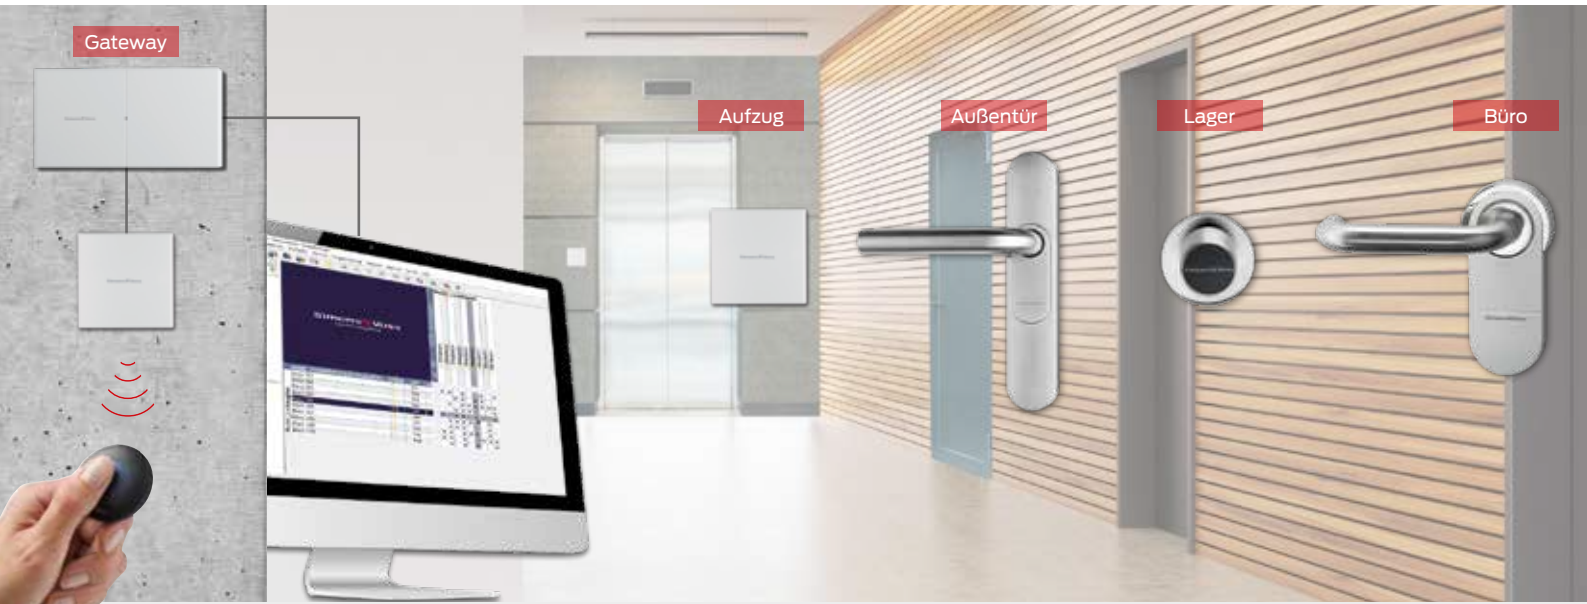

WIE VIEL „ONLINE“ DARF ES SEIN?

Wählen Sie zwischen virtuellem und Online-Netzwerk oder kombinieren Sie beides.

VIRTUELLES NETZWERK

Im virtuellen Netzwerk erfolgt der Datenaustausch über Gateways, die im Eingangsbereich angebracht werden. Diese übertragen z.B. die Zugangsberechtigungen auf Transponder und Karten.