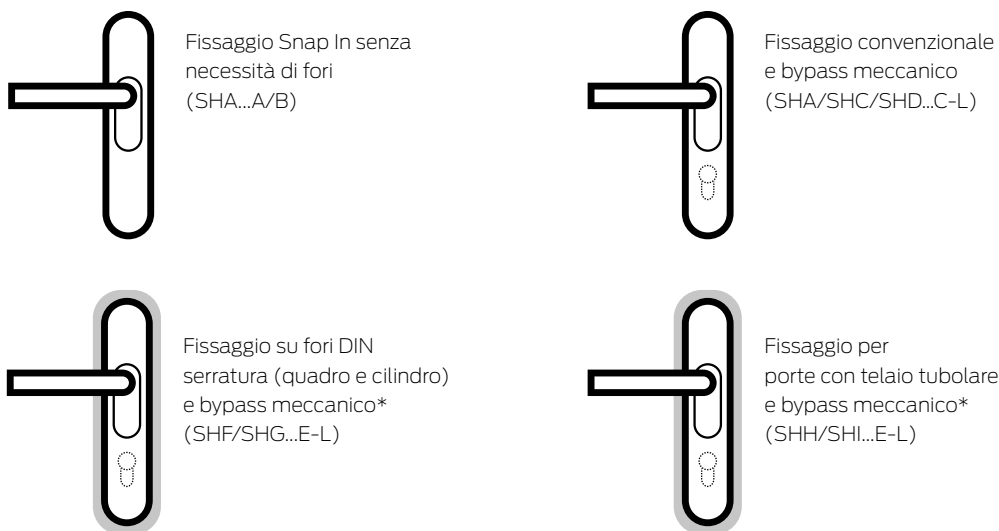

// DATI TECNICI

Varianti locali	:: Profilo Europeo :: Profilo Svizzero (22 mm)	Range di temperature	In funzionamento: da -20°C a +50°C
Dimensioni per Snap In e montaggio convenzionale (LxAxP):	:: Euro-PZ/Swiss Round :: Versione stretta: 41 x 224 x 16 mm :: Versione larga: 53 x 224 x 16 mm	Segnalazione	- Acustica (cicalino) - Visiva (LED, solo per SmartCard/Tag)
Misure porta	:: Spessore porta: 39 - 100 mm :: Distanze: 70 - 94 mm :: Quadro maniglia: 7 | 8 | 8,5 | 9 | 10	Accessi memorizzabili	Fino a 3.000
Procedimento di lettura	:: Tecnologia attiva SimonsVoss :: SmartCard/Tag (MIFARE® Classic, Plus e DESFire®) :: Ibrida	Gruppi di fasce orarie	100+1
Modalità operative	Online, rete virtuale e offline	Numero di supporti gestibili per ciascuna SmartHandle	Fino a 64.000
Tipo batteria	2x CR2450 3V litio	Rete radio	Collegabile direttamente in rete con scheda di rete integrata (installabile anche successivamente)
Durata delle batterie	:: Fino a 150.000 azionamenti o fino a 10 anni in stand-by (Tecnologia attiva SimonsVoss) :: Fino a 65.000 azionamenti o fino a 6 anni in stand-by (SmartCard/Tag) :: Fino a 120.000 azionamenti o fino a 10 anni in stand-by (tecnologia ibrida)	Possibilità di upgrade	Firmware aggiornabile
		Certificati	:: Certificato di collaudo rilasciato dall'ente di ispezione tecnico MPA :: DIN EN 1634 :: DIN EN 179 :: DIN EN 1906 (Classe 4) :: DIN 18257 (ES1) :: SKG :: PAS 24

// VARIANTI

* Consegna con ulteriore piastra adattatrice per il montaggio