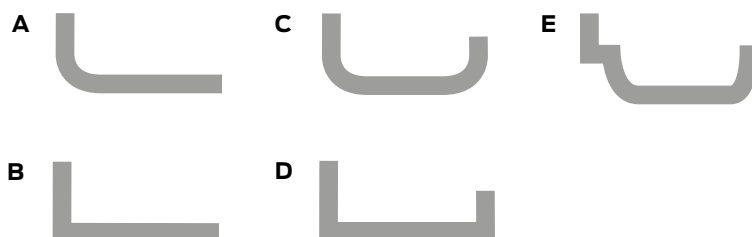

// LEVE

// FINITURE

- Acciaio inox spazzolato
- Ottone