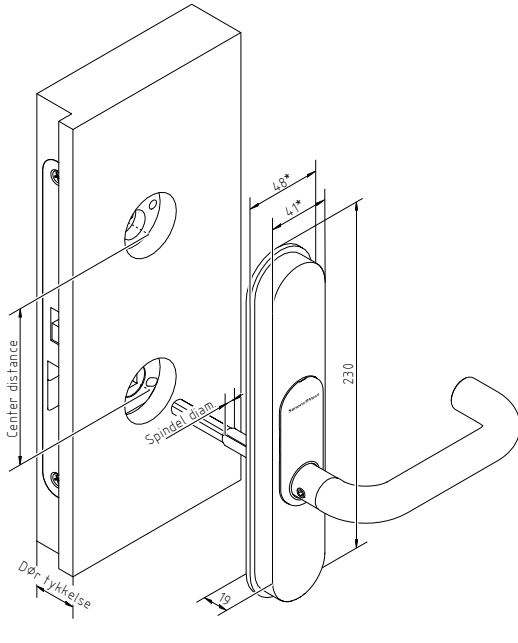

// KENDETEGN

- ❖ Velegnet til yderdøre, som vejrbestandigt.
- ❖ Sikkerhed og robusthed: Øget indbrudsskyttelse med boreskyttelsesplade (fås som ekstraudstyr).
- ❖ Netværk kan blive eftermonteret til enhver tid.
- ❖ Prøvende design: SmartHandle 3062 er flere gange hædret med reddot - Design Award.
- ❖ Høj bagud-kompatibilitet: Åbn SmartHandle med en transponder af første generation.
- ❖ Fås også i varianter med mekanisk lukning.

// TEKNISKE DATA

Landevarianter	❖ Scandinavian Oval	Batteriets levetid	Op til 150.000 aktiveringer eller op til ti års standby (aktiv)
Mål for Scandinavian Oval (BxHxD):	❖ Smal: 41x224x16 mm 48x230x19 mm inkl. montageplade ❖ Bred: 53x224x16 mm 59x230x19 mm inkl. montageplade	Temperaturområde	Op til 65.000 aktiveringer eller op til seks års standby (passiv)
Krav til dørmål	❖ Dørtykkelse: 33 - 94 mm ❖ Afstandsmål: 96 og 105 mm ❖ Firkant: 7 8 8,5 9 10	Signalering	Op til 120.000 aktiveringer eller op til ti års standby (hybrid)
Læseproces	❖ Aktiv transponderteknologi ❖ Passiv (MIFARE® Classic, Plus og DESFire®) ❖ Hybrid (aktiv og passiv)	Adgange, der kan gemmes	Drift: -20 °C til +50 °C
Driftsformer	Online, virtuelt netværk og offline (kan kombineres)	Tidszonegrupper	Akustisk (buzzer)
Batteritype	2x CR2450 3V litium	Antal medier, som kan administreres pr. SmartHandle	Visuel (LED, kun til passiv)
		Trådløst netværk	Op til 3.000
		Opgraderingsevne	100+1
			Op til 64.000
			Kan sammenkobles direkte med LockNode (kan eftermonteres)
			Firmware kan opgraderes

// MÅL

// MÅL VERSION MED MEKANISK LUKNING

* Fås i forskellige bredder
Målgivelser i mm

// VARIANTER

Scandinavian Oval
(SHB...)

Scandinavian Oval med
mulighed for mekanisk
lukning
(SHE...)

// CERTIFIKATER

- MPA Generelt typegodkendt certifikat
- DIN EN 1634
- DIN EN 179
- DIN EN 1906 (klasse 4)