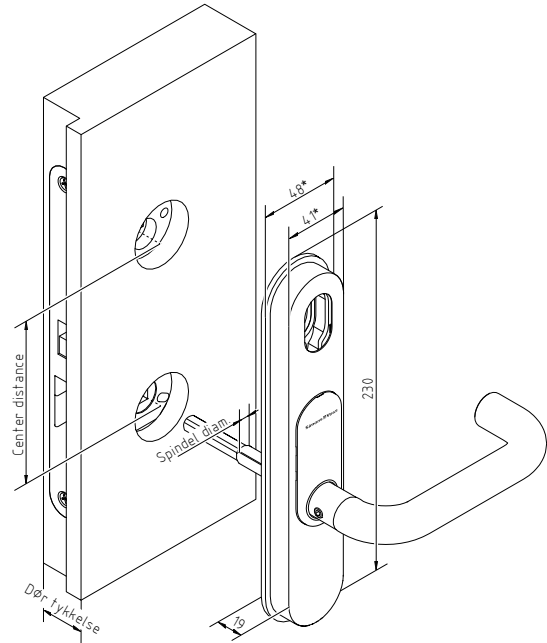

// KENDETEGN

- ❖ Velegnet til yderdøre, som vejrbestandigt.
- ❖ Sikkerhed og robusthed: Øget indbrudsskyttelse med boreskyttelsesplade (fås som ekstraudstyr).
- ❖ Netværk kan blive eftermonteret til enhver tid.
- ❖ Prøvende design: SmartHandle 3062 er flere gange hædret med reddot - Design Award.
- ❖ Høj bagud-kompatibilitet: Åbn SmartHandle med en transponder af første generation.
- ❖ Fås også i varianter med mekanisk lukning.

// TEKNISKE DATA

Landevarianter	❖ Scandinavian Oval	Batteriets levetid	Op til 150.000 aktiveringer eller op til ti års standby (aktiv)
Mål for Scandinavian Oval (BxHxD):	❖ Smal: 41x224x16 mm 48x230x19 mm inkl. montageplade ❖ Bred: 53x224x16 mm 59x230x19 mm inkl. montageplade	Temperaturområde	Op til 65.000 aktiveringer eller op til seks års standby (passiv)
Krav til dørmål	❖ Dørtykkelse: 33 - 94 mm ❖ Afstandsmål: 96 og 105 mm ❖ Firkant: 7 8 8,5 9 10	Signalering	Op til 120.000 aktiveringer eller op til ti års standby (hybrid)
Læseproces	❖ Aktiv transponderteknologi ❖ Passiv (MIFARE® Classic, Plus og DESFire®) ❖ Hybrid (aktiv og passiv)	Adgange, der kan gemmes	Drift: -20 °C til +50 °C
Driftsformer	Online, virtuelt netværk og offline (kan kombineres)	Tidszonegrupper	Akustisk (buzzer)
Batteritype	2x CR2450 3V litium	Antal medier, som kan administreres pr. SmartHandle	Visuel (LED, kun til passiv)
		Trådløst netværk	Op til 3.000
		Opgraderingsevne	100+1
			Op til 64.000
			Kan sammenkobles direkte med LockNode (kan eftermonteres)
			Firmware kan opgraderes

// MÅL

// MÅL VERSION MED MEKANISK LUKNING

* Fås i forskellige bredder
Målgivelser i mm

// VARIANTER

Scandinavian Oval
(SHB...)

Scandinavian Oval med
mulighed for mekanisk
lukning
(SHE...)

// CERTIFIKATER

- MPA Generelt typegodkendt certifikat
- DIN EN 1634
- DIN EN 179
- DIN EN 1906 (klasse 4)