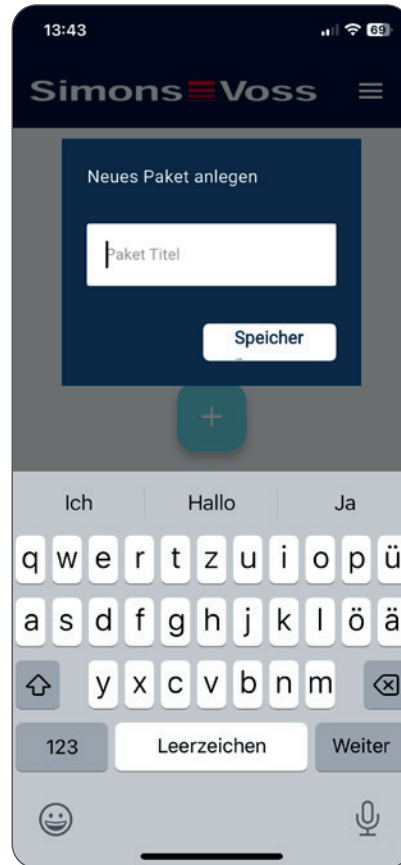

Paket anlegen