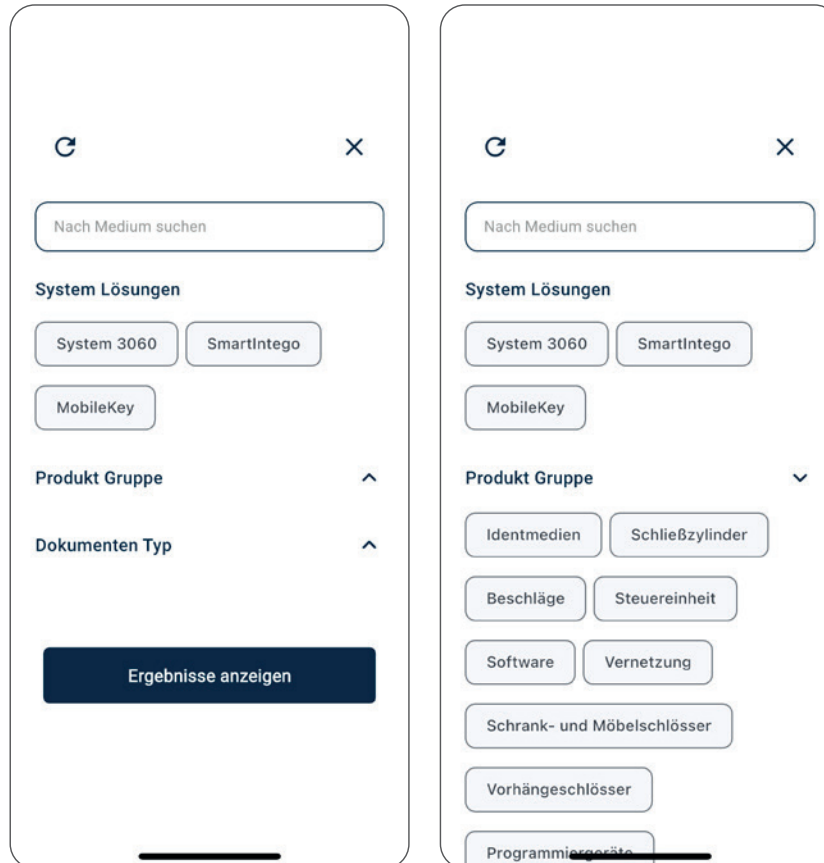

Für **FHPs**:  
Login: **SimonsVoss**  
Passwort: **Munich**

Home

The screenshot shows the Simons Voss mobile app interface. At the top, the status bar displays the time 13:37, signal strength, Wi-Fi, and battery level at 70%. The app header features the Simons Voss logo and a hamburger menu icon. The main content is organized into three sections: 'System Lösungen' with three tiles for 'SYSTEM 3060', 'SMART INTEGO', and 'MOBILE KEY'; 'Neueste' with three document tiles titled 'AXManager Preisliste 24...', 'Elbreederei Hamburg (Su...', and 'SI Serie (Broschüre)'; and 'Favoriten' with three document tiles, the middle one featuring a search icon. A bottom navigation bar contains icons for Home, Favoriten, and Pakete. Annotations include a blue arrow pointing to the 'System Lösungen' section labeled 'Systemlösung Schnellauswahl / alle Dokumente', a blue arrow pointing to the 'Neueste' section labeled 'Neueste Dokumente', a blue arrow pointing to the 'Favoriten' section labeled 'Eigene Favoriten Auswahl über Herz-Symbol', and a red arrow pointing to the search icon in the 'Favoriten' section labeled 'Suchfunktion'.

Suchfunktion

Systemlösung  
Schnellauswahl / alle Dokumente

Neueste Dokumente

Eigene Favoriten  
Auswahl über Herz-Symbol

Home Favoriten Pakete

Home > **SUCHE**

Suche nach System/Produkt/Dokument+Freitextsuche

Bsp Suchergebnis

Home > FAVORITEN

Seite Favoriten

Dokument ansehen

Home mit Favoritenwahl

Dokument:  
Paket schnüren // favorisieren // verschicken