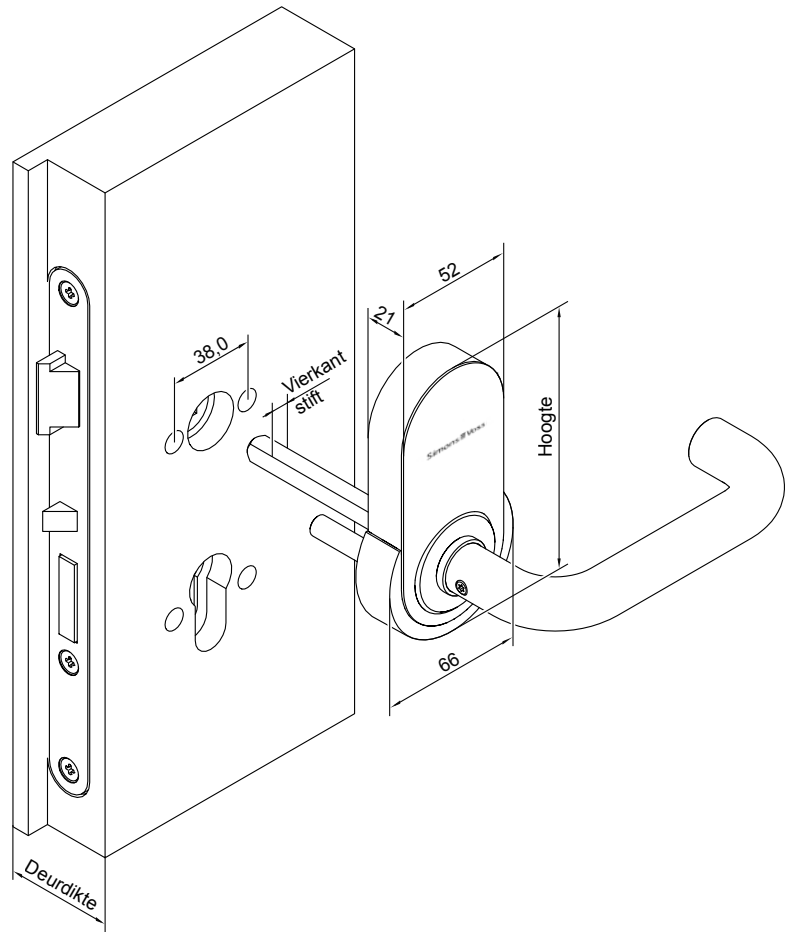

## // EIGENSCHAPPEN

- ❑ Flexibel reageren op elke situatie ter plaatse: de SmartHandle AX is aanpasbaar aan de deurdikte, de afstandsmaat en de vierkantstift. De deurkruk kan rechts of links gemonteerd worden. Geschikt voor buisframedeuren en voor montage op ovale rozetten. Te combineren met een paniekstang.
- ❑ Uitzonderlijk lange levensduur batterij (tot 300.000 activeringen)
- ❑ Investeringszekerheid maakt deel uit van de belofte van SimonsVoss, want u kunt de SmartHandle AX zelfs nog bedienen met uw transponder uit de eerste generatie. Meer online of extra functies als DoorMonitoring\* zijn ook achteraf nog als uitbreiding mogelijk.
- ❑ Ruimte voor schoonheid: het AX-beslag in het kenmerkende, adaptieve design is te combineren met de gangbare deurkrukken van veel bekende fabrikanten.
- ❑ Maximale gegevensbeveiliging door het geïntegreerde Secure Element.
- ❑ Bedrijfsveiligheid geeft de doorslag. Daarom hebben wij met het AX-beslag geïnvesteerd in mechanische en elektronische kwaliteit en stabiliteit. De SmartHandle AX beschikt bijvoorbeeld over een extreem nauwkeurige speling van de deurkruk. De duurproef op langdurig functioneren werd met 1 miljoen cycli succesvol afgerond.
- ❑ Made in Germany. Voor ons héél vanzelfsprekend.

\* volgens plan leverbaar in 2021

// VARIANT HANGEND

// VARIANT STAAND

// VARIANTEN

**A1 / B1** voor een afstandsmaat van het insteekslot: 70-79 mm

**A2 / B2** voor een afstandsmaat van het insteekslot: 70-110 mm