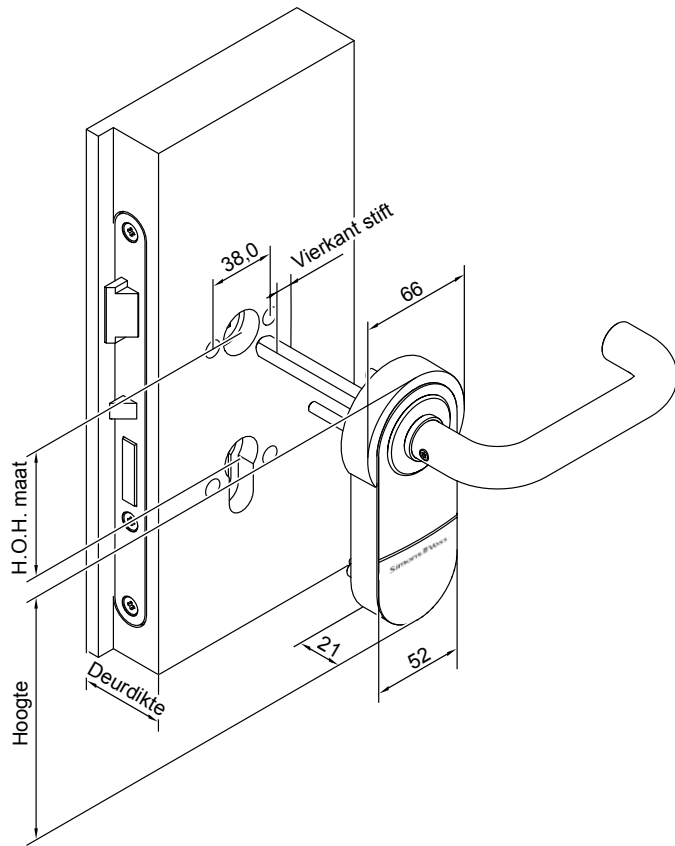

## // EIGENSCHAPPEN

- ❑ Flexibel reageren op elke situatie ter plaatse: de SmartHandle AX is aanpasbaar aan de deurdikte, de afstandsmaat en de vierkantstift. De deurkruk kan rechts of links gemonteerd worden. Geschikt voor buisframedeuren en voor montage op ovale rozetten. Te combineren met een paniekstang.
- ❑ Uitzonderlijk lange levensduur batterij (tot 300.000 activeringen)
- ❑ Investeringszekerheid maakt deel uit van de belofte van SimonsVoss, want u kunt de SmartHandle AX zelfs nog bedienen met uw transponder uit de eerste generatie. Meer online of extra functies als DoorMonitoring\* zijn ook achteraf nog als uitbreiding mogelijk.
- ❑ Ruimte voor schoonheid: het AX-beslag in het kenmerkende, adaptieve design is te combineren met de gangbare deurkrukken van veel bekende fabrikanten.
- ❑ Maximale gegevensbeveiliging door het geïntegreerde Secure Element.
- ❑ Bedrijfsveiligheid geeft de doorslag. Daarom hebben wij met het AX-beslag geïnvesteerd in mechanische en elektronische kwaliteit en stabiliteit. De SmartHandle AX beschikt bijvoorbeeld over een extreem nauwkeurige speling van de deurkruk. De duurproef op langdurig functioneren werd met 1 miljoen cycli succesvol afgerond.
- ❑ Made in Germany. Voor ons héél vanzelfsprekend.

\* volgens plan leverbaar in 2021

// VARIANT HANGEND

// VARIANT STAAND

// VARIANTEN

**A1 / B1** voor een afstandsmaat van het insteekslot: 70-79 mm

**A2 / B2** voor een afstandsmaat van het insteekslot: 70-110 mm

**A0 / B0** naar keuze met rozetten-afdekkingen zonder/ met PC-inkeping

**A3** voor buisframe-deuren met ovale rozetten (50 mm perforatie) – profielbreedte min. 65 mm

**A4** voor aanpassing met paniekstang. Neem de compatibiliteit in acht