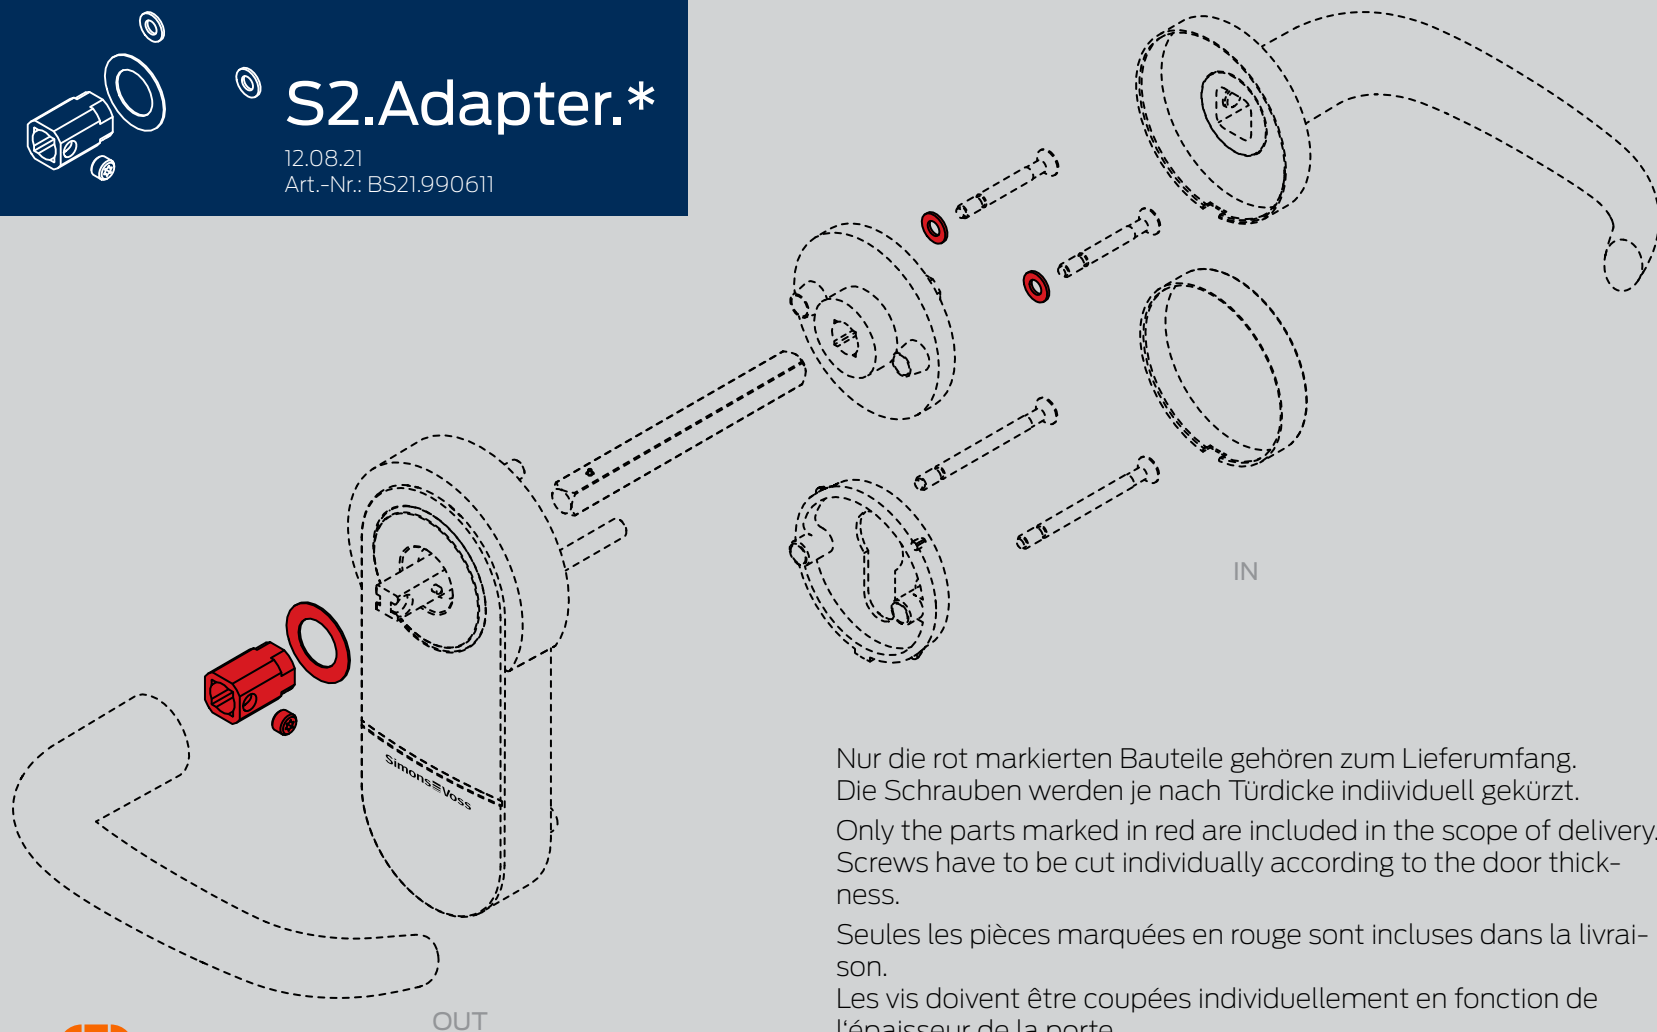

# S2.Adapter.\*

12.08.21

Art.-Nr.: BS21.990611

Nur die rot markierten Bauteile gehören zum Lieferumfang.  
Die Schrauben werden je nach Türdicke individuell gekürzt.

Only the parts marked in red are included in the scope of delivery.  
Screws have to be cut individually according to the door thickness.

Seules les pièces marquées en rouge sont incluses dans la livraison.

Les vis doivent être coupées individuellement en fonction de l'épaisseur de la porte.