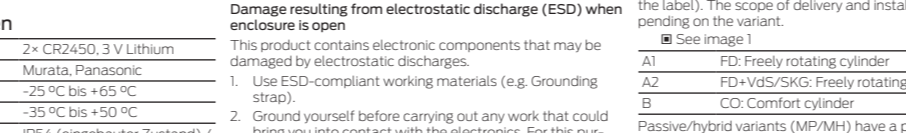

NL: NEDERLANDS

1. Algemene veiligheidsinstructies

Geblokkeerde toegang

WAARSCHUWING

Batterijen niet inslikken. Verbrandingsgevaar door oververhitting

Explosiegevaar door verkeerde type batterij

VOORZICHTIG

Schade door elektrostatische ontlading (ESD) wanneer de behuizing open is

Beschadiging door bittende reinigingsmiddelen

Beschadiging door mechanische impact

Beschadiging door verwisseling van de polariteit

Storing van het gebruik door verbroken verbinding

OPMERKING