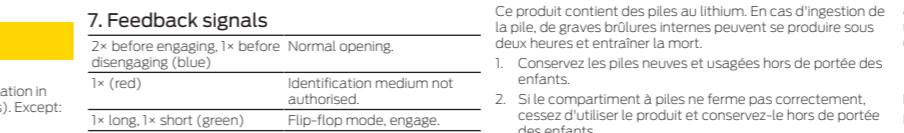

NL: NEDERLANDS

1. Algemene veiligheidsinstructies

Geblokkeerde toegang

WAARSCHUWING

Batterijen niet inslikken. Verbrandingsgevaar door oververhitting

Explosiegevaar door verkeerde type batterij

VOORZICHTIG

Schade door elektrostatische ontlading (ESD) wanneer de behuizing open is

Beschadiging door bittende reinigingsmiddelen

Beschadiging door mechanische impact

Beschadiging door verwisseling van de polariteit

Storing van het gebruik door verbroken verbinding

OPMERKING