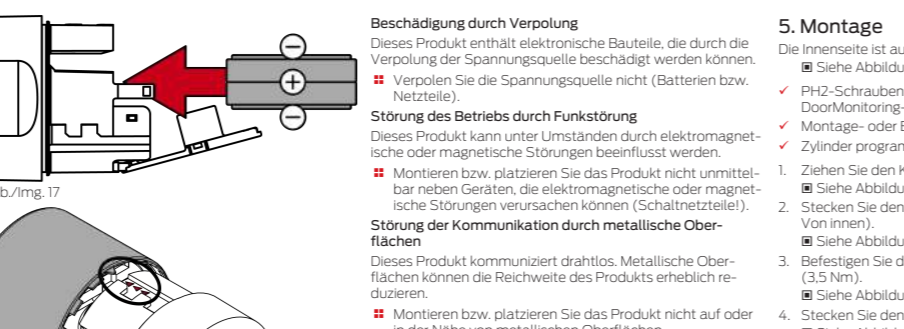

Locking cylinder (Z4) Euro Profile CO, FD

Z54.0.99.0535
18.09.2024

- DE Kurzanleitung
- EN Quick guide
- FR Guide abrégé
- NL Korte handleiding
- IT Guida breve
- DK Korte vejledning
- SK Snábguide

3. Variants

5. Installation

NL: NEDERLANDS

1. Algemene veiligheidsinstructies

Geblokkeerde toegang

WAARSCHUWING

Batterijen niet inslikken. Verbrandingsgevaar door oververhitting

Explosiegevaar door verkeerde type batterij

VOORZICHTIG

Schade door elektrostatische ontlading (ESD) wanneer de behuizing open is

Beschadiging door bittende reinigingsmiddelen

Beschadiging door mechanische impact

Beschadiging door verwisseling van de polariteit

Storing van het gebruik door verbroken verbinding

OPMERKING