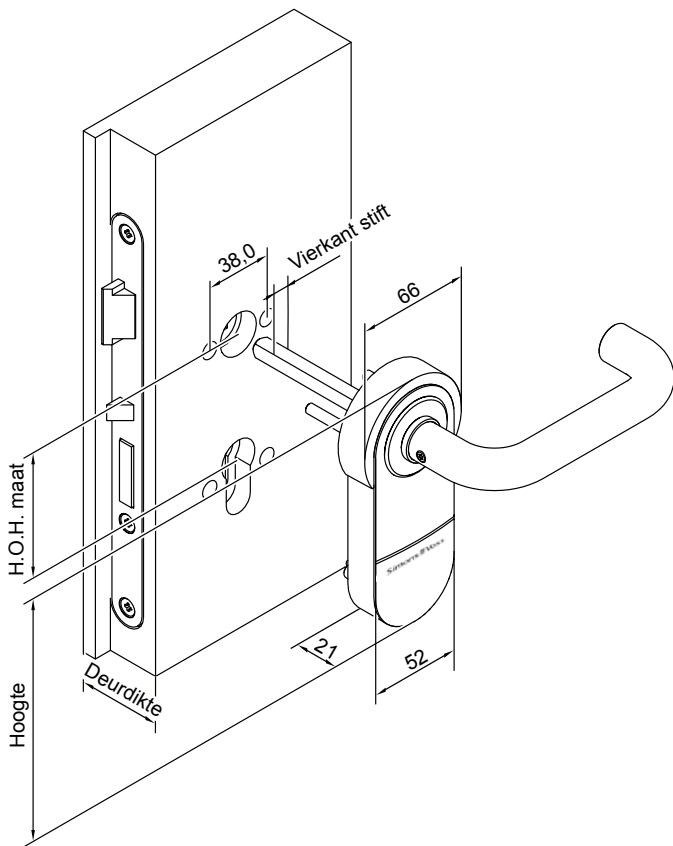

// **EIGENSCHAPPEN**

- ❑ Flexibel reageren op elke situatie ter plaatse: de SmartHandle AX is aanpasbaar aan de deurdikte, de afstandsmaat en de vierkantstift. De deurkruk kan rechts of links gemonteerd worden. Geschikt voor buisframedeuren en voor montage op ovale rozetten. Te combineren met een paniekstang.
- ❑ Uitzonderlijk lange levensduur batterij (tot 300.000 activeringen)
- ❑ Investeringszekerheid maakt deel uit van de belofte van SimonsVoss. want u kunt de SmartHandle AX zelfs nog bedienen met uw transponder uit de eerste generatie. Meer online of extra functies als DoorMonitoring* zijn ook achteraf nog als uitbreiding mogelijk.
- ❑ Ruimte voor schoonheid: het AX-beslag in het kenmerkende, adaptieve design is te combineren met de gangbare deurkrukken van veel bekende fabrikanten.
- ❑ Maximale gegevensbeveiliging door het geïntegreerde Secure Element.
- ❑ Bedrijfsveiligheid geeft de doorslag. Daarom hebben wij met het AX-beslag geïnvesteerd in mechanische en elektronische kwaliteit en stabiliteit. De SmartHandle AX beschikt bijvoorbeeld over een extreem nauwkeurige speling van de deurkruk. De duurproef op langdurig functioneren werd met 1 miljoen cycli succesvol afgerond.
- ❑ Made in Germany. Voor ons héél vanzelfsprekend.

* volgens plan leverbaar in 2023

// VARIANT HANGEND

// VARIANT STAAND

// VARIANTEN

A1 / B1 voor een afstandsmaat van het insteekslot: 70-79 mm

A2 / B2 voor een afstandsmaat van het insteekslot: 70-110 mm

A0 / B0 naar keuze met rozetten-afdekkingen zonder/ met PC-inkeping

A3 voor buisframe-deuren met ovale rozetten (50 mm perforatie) – profiel-breedte min. 65 mm

A4 voor aanpassing met paniekstang. Neem de compatibiliteit in acht

// DEURKRUKKEN

// AFWERKINGEN

- Zilverkleurig/wit
- Zilverkleurig/zwartgrijs
- Messing/wit