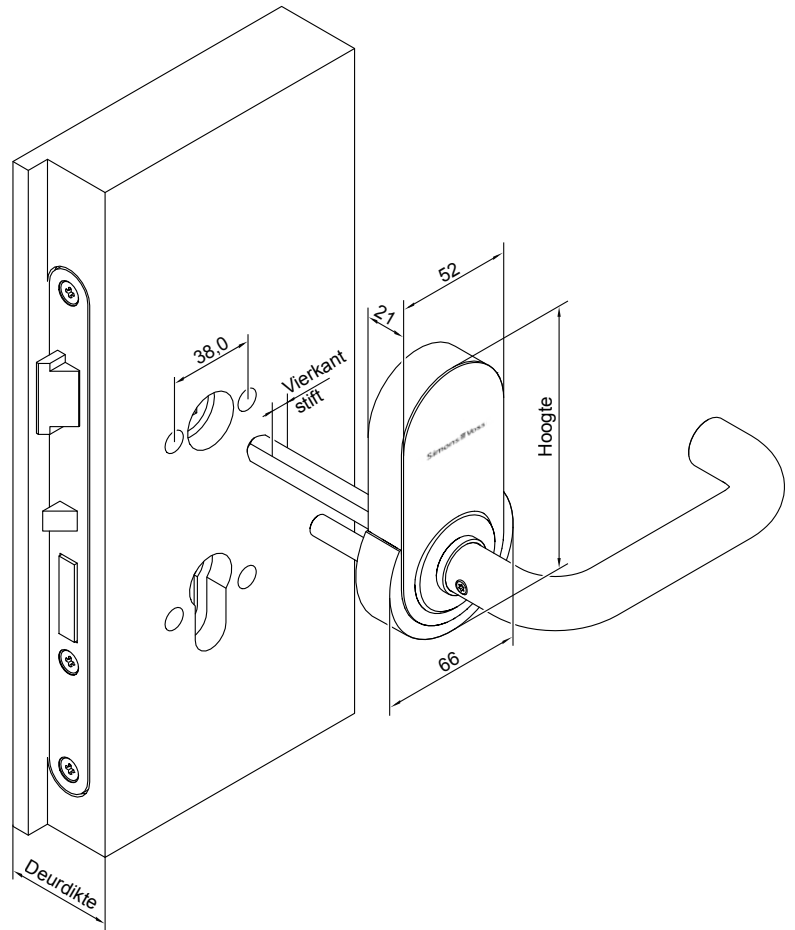

// VARIANT HANGEND

// VARIANT STAAND

// VARIANTEN

A1 / B1 voor een afstandsmaat van het insteekslot: 70-79 mm

A2 / B2 voor een afstandsmaat van het insteekslot: 70-110 mm

A0 / B0 naar keuze met rozetten-afdekkingen zonder/ met PC-inkeping

A3 voor buisframe-deuren met ovale rozetten (50 mm perforatie) – profiel-breedte min. 65 mm

A4 voor aanpassing met paniekstang. Neem de compatibiliteit in acht