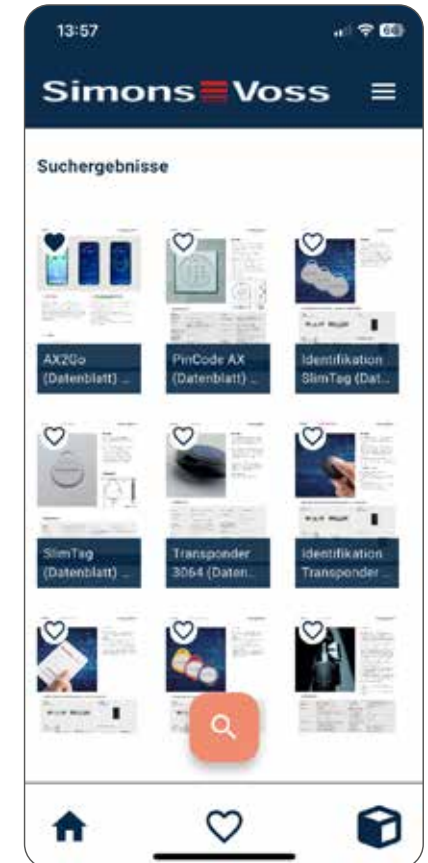

SIMONS VOSS MEDIATHEK

SIMONS VOSS MEDIATHEK

Startscreen

Anmeldung

Registrierung

Home

Home

The screenshot shows the Simons Voss mobile app interface. At the top, the status bar displays the time 13:37, signal strength, Wi-Fi, and battery level (70%). The app header features the Simons Voss logo and a menu icon. The main content is organized into three sections: 'System Lösungen' with three tiles for 'SYSTEM 3060', 'SMART INTEGRO', and 'MOBILE KEY'; 'Neueste' with three document thumbnails; and 'Favoriten' with three document thumbnails. A bottom navigation bar contains icons for Home, Favoriten, and Pakete. Annotations include a red arrow pointing to a search icon in the 'Favoriten' section labeled 'Suchfunktion', and three blue arrows pointing to the 'System Lösungen' tiles, the 'Neueste' section, and the 'Favoriten' section, labeled 'Systemlösung Schnellauswahl / alle Dokumente', 'Neueste Dokumente', and 'Eigene Favoriten Auswahl über Herz-Symbol' respectively.

Suchfunktion

Systemlösung
Schnellauswahl / alle Dokumente

Neueste Dokumente

Eigene Favoriten
Auswahl über Herz-Symbol

Home Favoriten Pakete

Home > **SUCHE**

Suche nach System/Produkt/Dokument+Freitextsuche

Bsp Suchergebnis

Home > FAVORITEN

Seite Favoriten

Dokument ansehen

Dokument:
Paket schnüren // favorisieren // verschicken

Home mit Favoritenwahl

PAKETE

Paket anlegen

Bsp Paketübersicht