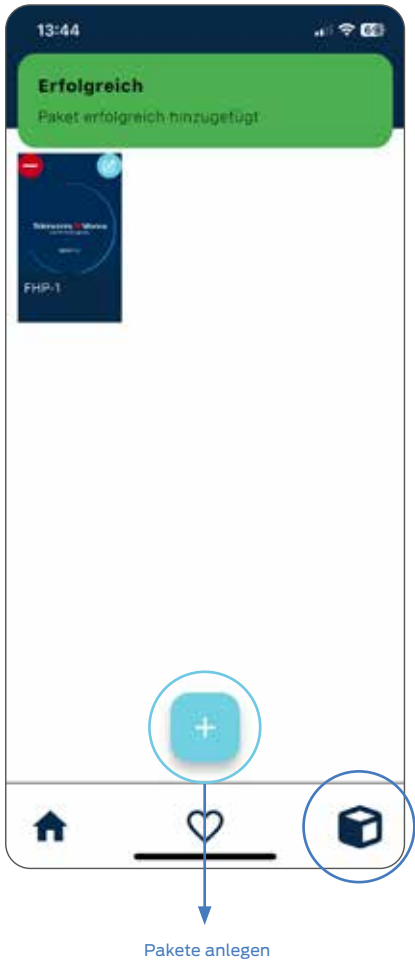

SIMONS VOSS MEDIATHEK

SIMONS VOSS MEDIATHEK

Startscreen

Anmeldung

Registrierung

Home

Home

The screenshot shows the Simons Voss mobile app interface. At the top, the status bar displays the time 13:37, signal strength, Wi-Fi, and battery level (70%). The app header features the Simons Voss logo and a menu icon. The main content is organized into three sections: 'System Lösungen' with three tiles for 'SYSTEM 3060', 'SMART INTEGRO', and 'MOBILE KEY'; 'Neueste' with three document thumbnails; and 'Favoriten' with three document thumbnails. A bottom navigation bar contains icons for Home, Favoriten, and Pakete. Annotations include a red arrow pointing to a search icon in the 'Favoriten' section labeled 'Suchfunktion', and three blue arrows pointing to the 'System Lösungen' tiles, the 'Neueste' section, and the 'Favoriten' section, labeled 'Systemlösung Schnellauswahl / alle Dokumente', 'Neueste Dokumente', and 'Eigene Favoriten Auswahl über Herz-Symbol' respectively.

Suchfunktion

Systemlösung
Schnellauswahl / alle Dokumente

Neueste Dokumente

Eigene Favoriten
Auswahl über Herz-Symbol

Home Favoriten Pakete

Home > **SUCHE**

Suche nach System/Produkt/Dokument+Freitextsuche

Bsp Suchergebnis

Home > FAVORITEN

Seite Favoriten

Dokument ansehen

Dokument:
Paket schnüren // favorisieren // verschicken

Home mit Favoritenwahl

PAKETE

Paket anlegen

Bsp Paketübersicht