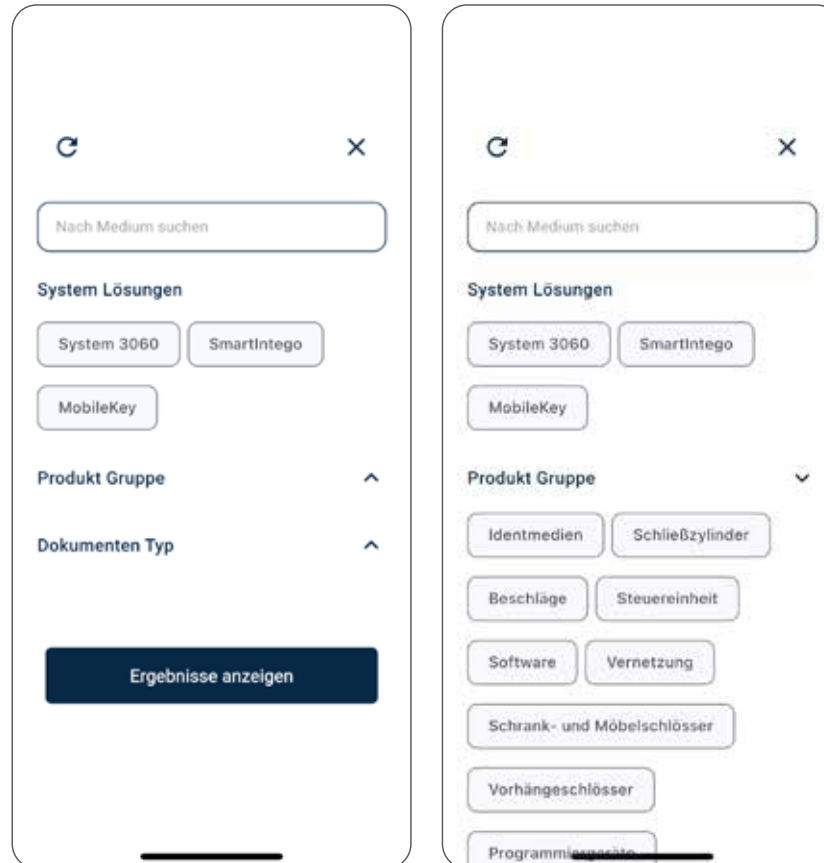

SIMONS VOSS MEDIATHEK

SIMONS VOSS MEDIATHEK

Startscreen

Anmeldung

Registrierung

Home

Home

The screenshot shows the Simons Voss mobile app interface. At the top, the status bar displays the time 13:37, signal strength, Wi-Fi, and battery level (70%). The app header features the Simons Voss logo and a menu icon. The main content is organized into three sections: 'System Lösungen' with three tiles for 'SYSTEM 3060', 'SMART INTEGRO', and 'MOBILE KEY'; 'Neueste' with three document thumbnails; and 'Favoriten' with three document thumbnails. A bottom navigation bar contains icons for Home, Favoriten, and Pakete. Annotations include a red arrow pointing to a search icon in the 'Favoriten' section labeled 'Suchfunktion', and three blue arrows pointing to the 'System Lösungen' tiles, the 'Neueste' section, and the 'Favoriten' section, labeled 'Systemlösung Schnellauswahl / alle Dokumente', 'Neueste Dokumente', and 'Eigene Favoriten Auswahl über Herz-Symbol' respectively.

Suchfunktion

Systemlösung
Schnellauswahl / alle Dokumente

Neueste Dokumente

Eigene Favoriten
Auswahl über Herz-Symbol

Home Favoriten Pakete

Home > **SUCHE**

Suche nach System/Produkt/Dokument+Freitextsuche

Bsp Suchergebnis

Home > FAVORITEN

Seite Favoriten

Dokument ansehen

Dokument:
Paket schnüren // favorisieren // verschicken

Home mit Favoritenwahl

PAKETE

Paket anlegen

Bsp Paketübersicht