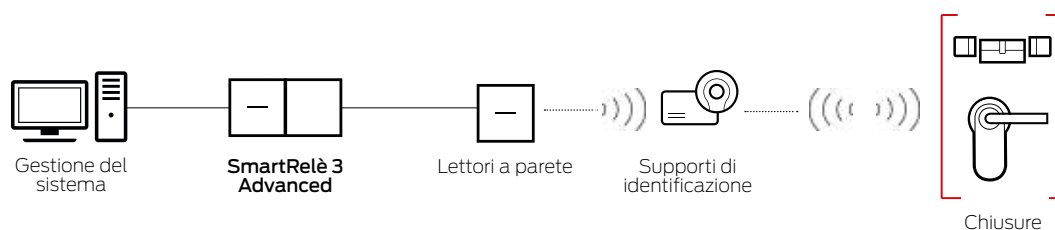

* disponibile presumibilmente nel 2019

Simons  Voss

SMARTRELÈ 3 ADVANCED

La centrale di controllo

Lo SmartRelè 3 Advanced è un'unità di controllo ad alte prestazioni composta da controller e lettore. All'interno della rete virtuale, funge da high performance gateway, trasferendo le autorizzazioni d'accesso e le modifiche della configurazione ai supporti di identificazione. Si possono collegare 3 lettori esterni, ordinabili come unità a parte.

L'azionamento può avvenire con transponder o SmartCard oppure, con entrambi, all'interno di un sistema ibrido. Il rapido collegamento IP via Ethernet (comprensivo di PoE) consente la trasmissione e l'aggiornamento immediati di grandi quantità di dati.

SmartRelè 3 Advanced –
un'unica soluzione, tanti componenti.

:: All'interno del sistema SimonsVoss 3060, lo SmartRelè 3 Advanced consente un collegamento virtuale potente delle chiusure offline. Il collegamento online diretto tramite il sistema WaveNet basato su radio rappresenta l'ideale integrazione al collegamento in rete virtuale.