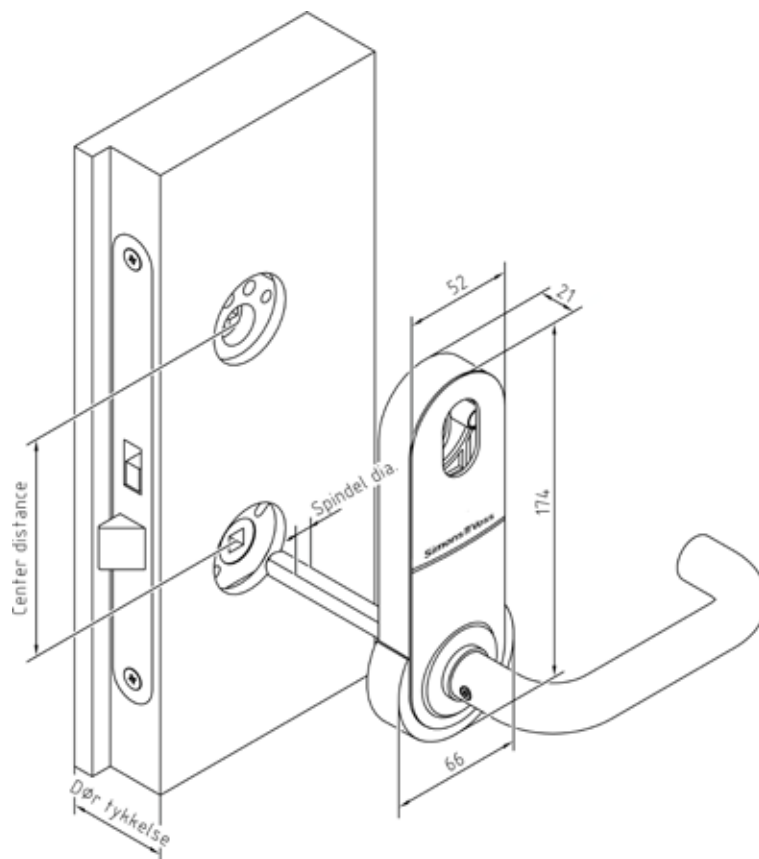

// SCANDINAVIAN OVAL

// VARIANTER

// CERTIFIKATER

- ⌘ MPA Generelt typegodkendt certifikat
- ⌘ DIN EN 1634
- ⌘ DIN EN 179
- ⌘ DIN EN 1906 (klasse 4)

// FINISHES

- Sølv/hvid
- Sølv/sortgrå
- Messing/hvid

// GREB