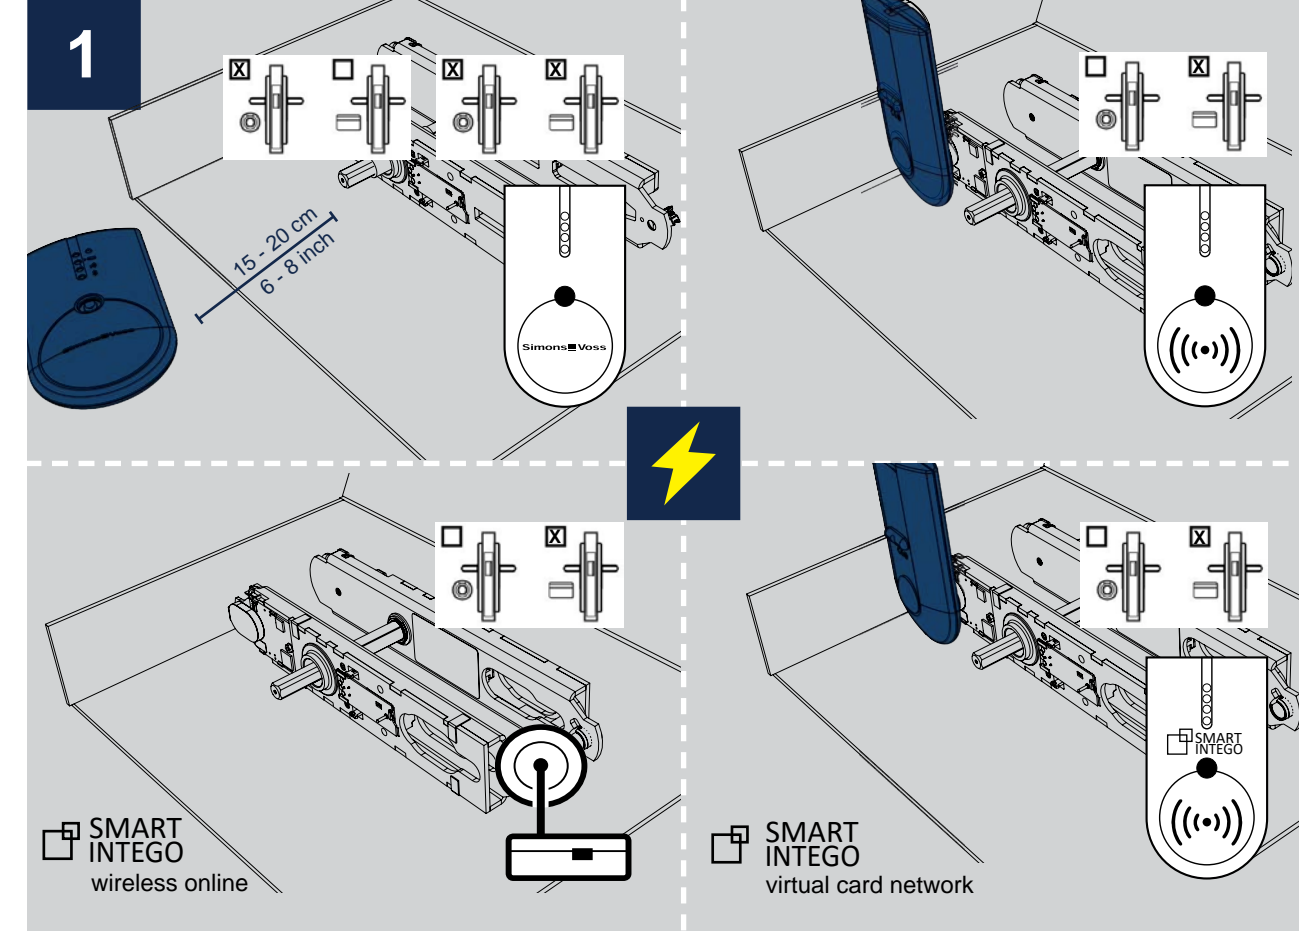

	1	2	3	...
Abluy	EL060	92 mm	1	
BKS	2126 E	72 mm	1	
Dorma	SVP 5719 / 5739	92 mm	1	
	SVP 52XX	72 mm	1	
Geze*	IQ Lock M	92 mm	4	
	IQ Lock M	72 mm	2	
Marc*	825 (Auto/Panic)	70 mm	5	
	SSF*	Serie 20/21 APK	72 mm	6
Wilka	1681	92 mm	1	
	5495	72 mm	1	
WSS		92 mm	1	