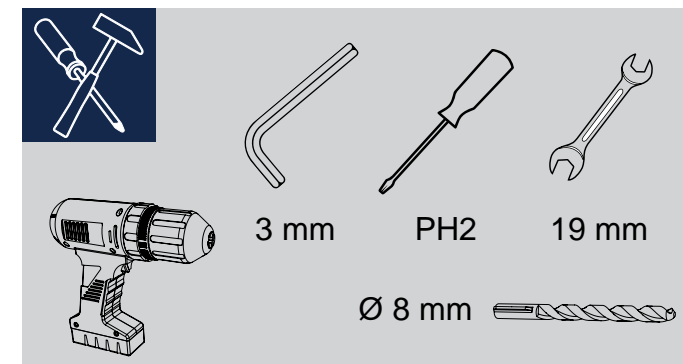

	1	2	3	...
Abluy	EL060	92 mm	1	
BKS	2126 E	72 mm	1	
Dorma	SVP 5719 / 5739	92 mm	1	
	SVP 52XX	72 mm	1	
Geze*	IQ Lock M	92 mm	4	
	IQ Lock M	72 mm	2	
Marc*	825 (Auto/Panic)	70 mm	5	
	SSF*	Serie 20/21 APK	72 mm	6
Wilka	1681	92 mm	1	
	5495	72 mm	1	
WSS		92 mm	1	