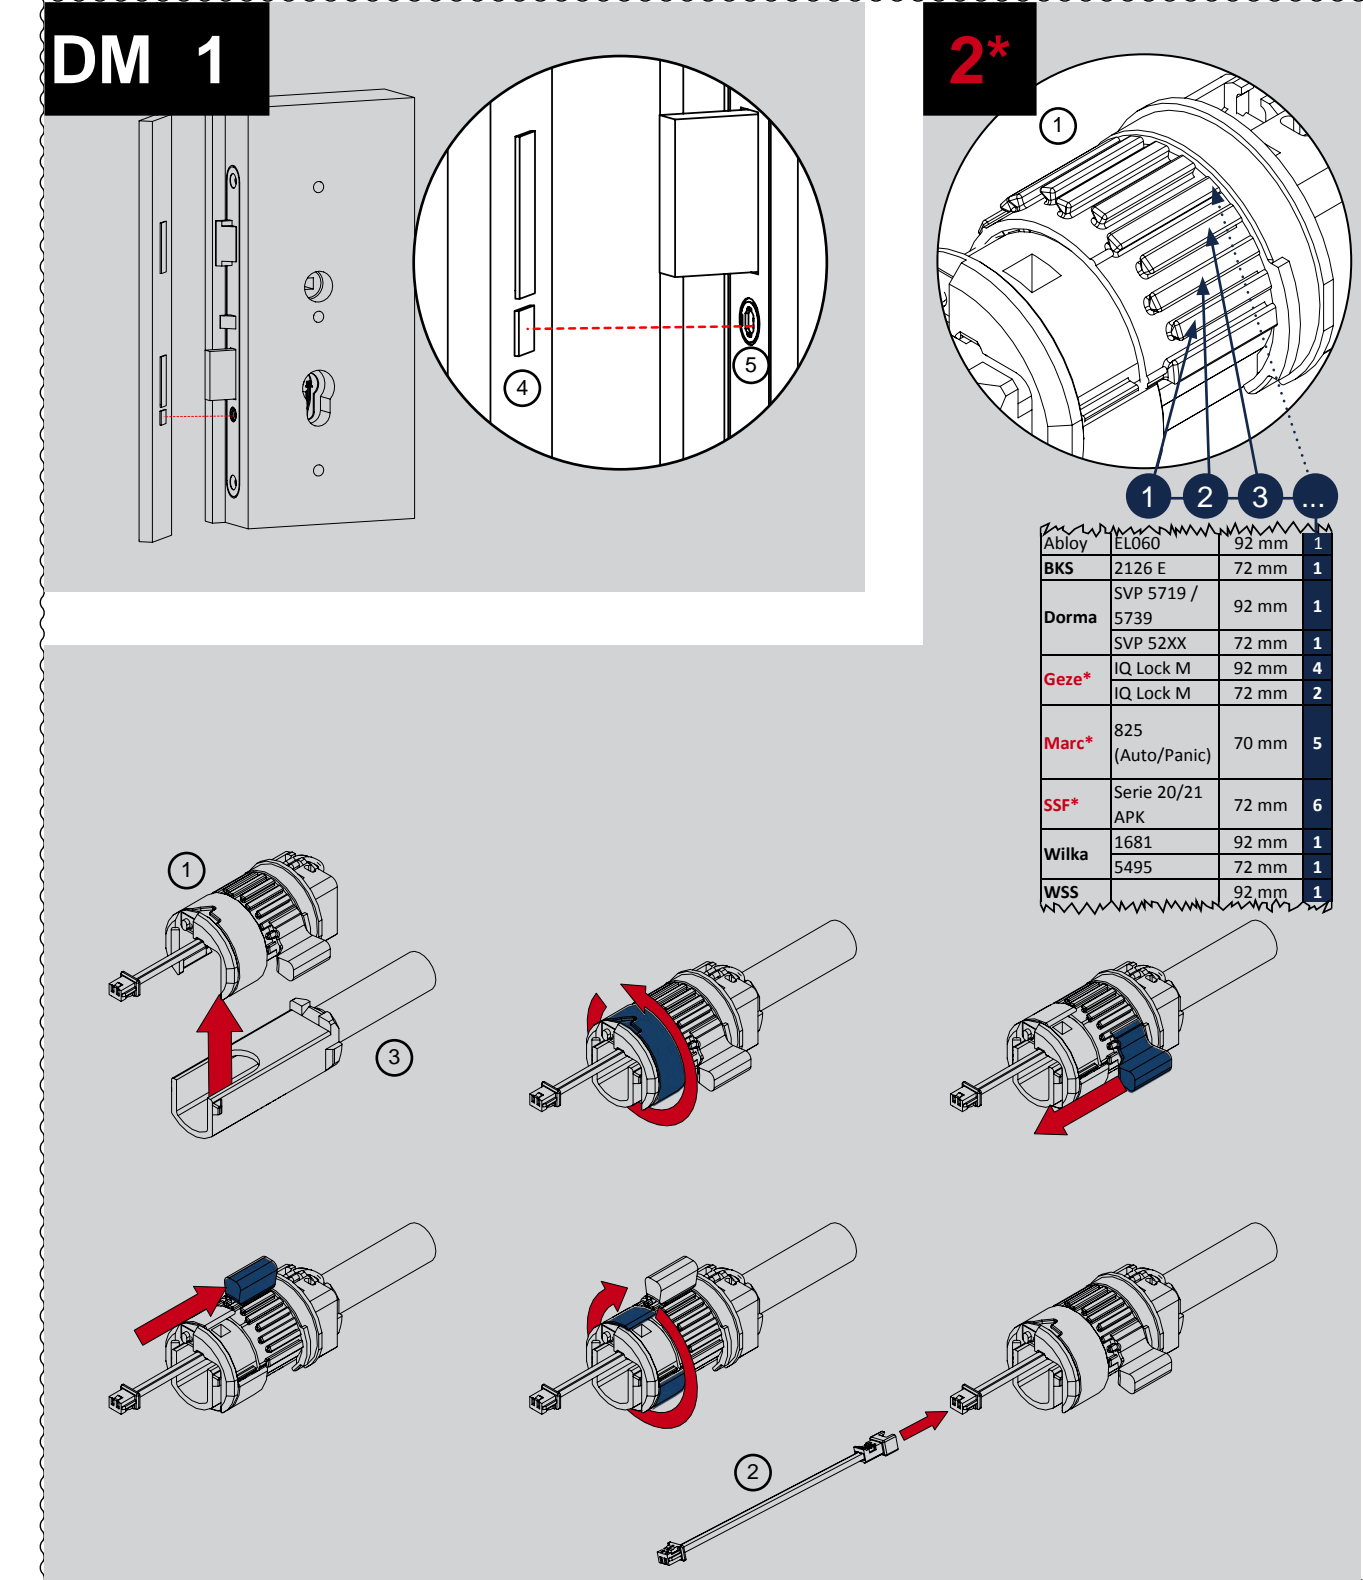

	1	2	3	...
Abluy	EL060	92 mm	1	
BKS	2126 E	72 mm	1	
Dorma	SVP 5719 / 5739	92 mm	1	
	SVP 52XX	72 mm	1	
Geze*	IQ Lock M	92 mm	4	
	IQ Lock M	72 mm	2	
Marc*	825 (Auto/Panic)	70 mm	5	
	SSF*	Serie 20/21 APK	72 mm	6
Wilka	1681	92 mm	1	
	5495	72 mm	1	
WSS		92 mm	1	