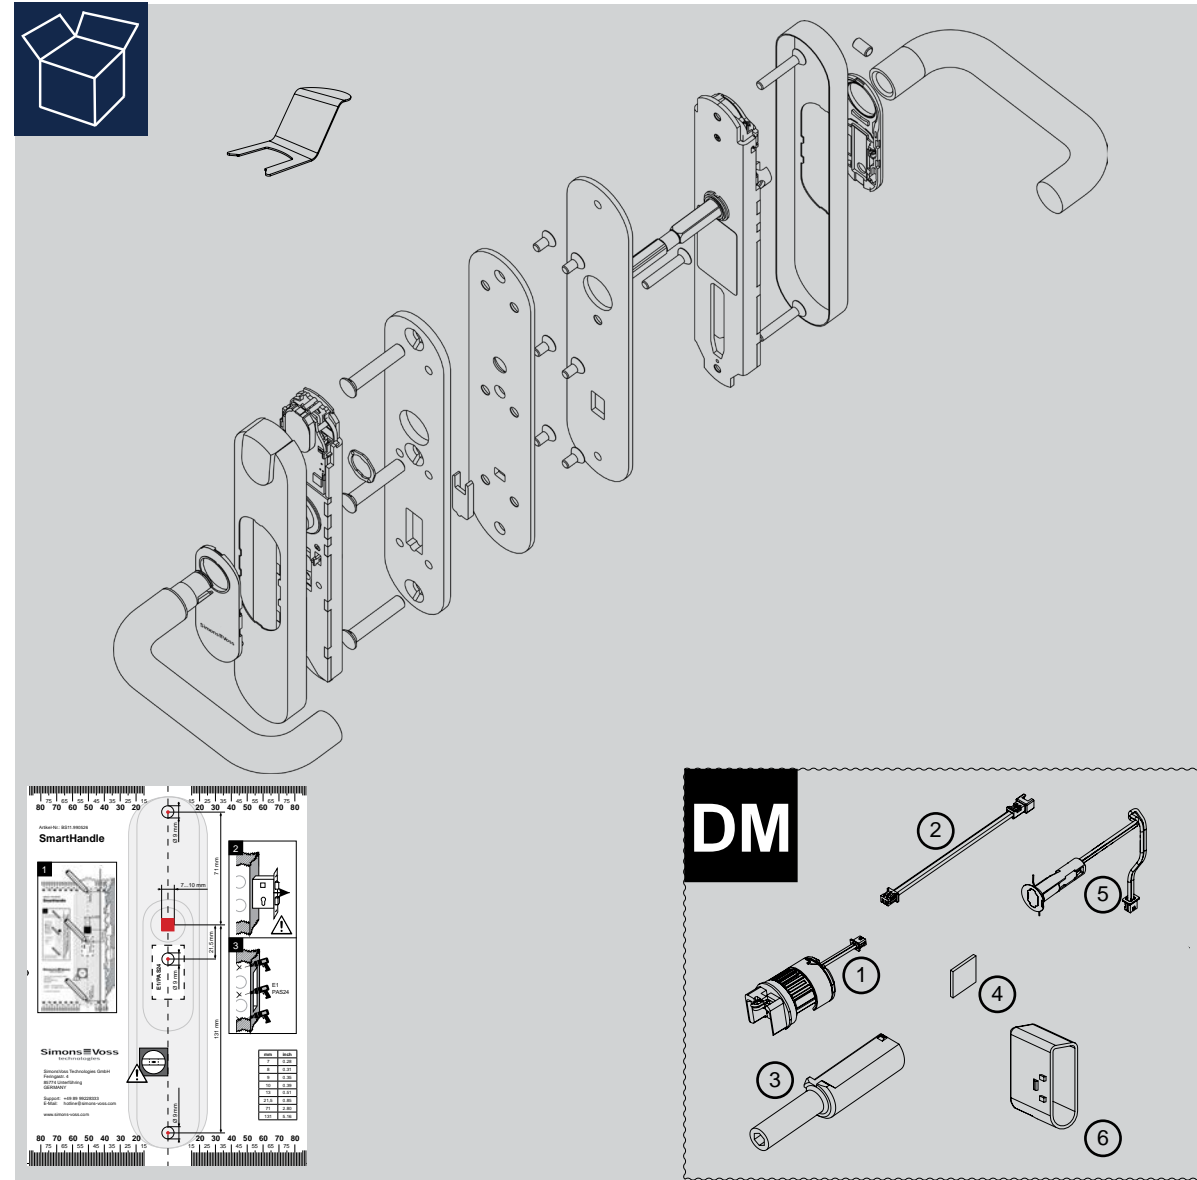

Digital SmartHandle E1/SKG/PAS24

V1.0 / 01 2018
Art.-Nr.: BS11.990540