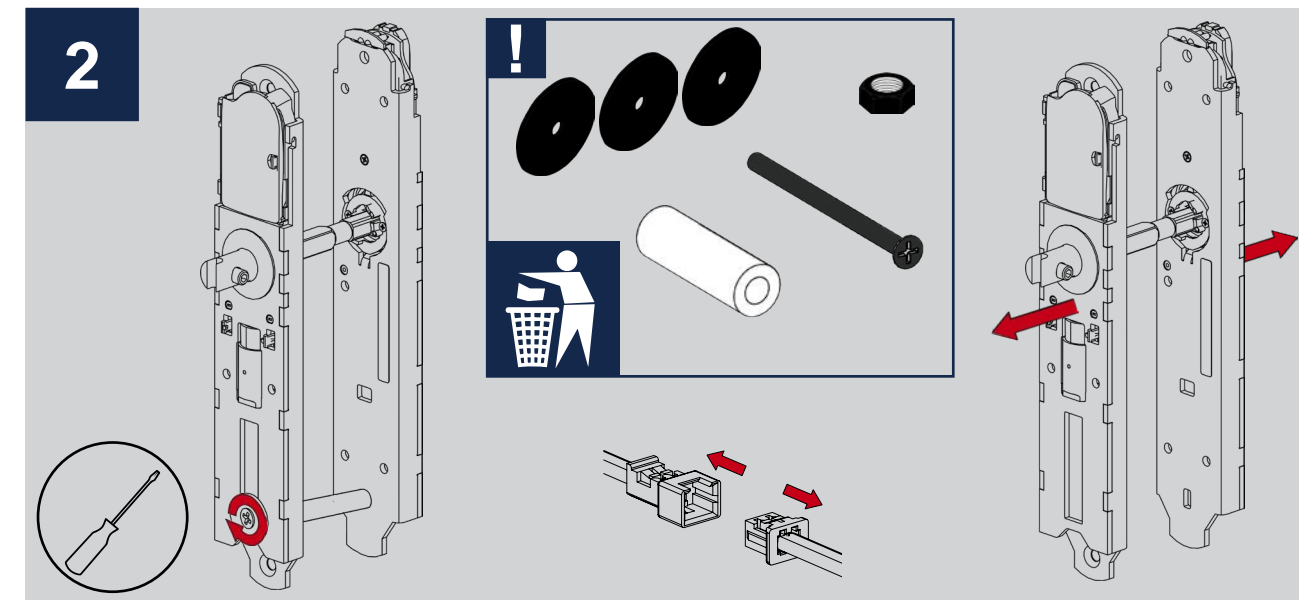

	1	2	3	...
Abluy	EL060	92 mm	1	
BKS	2126 E	72 mm	1	
Dorma	SVP 5719 / 5739	92 mm	1	
	SVP 52XX	72 mm	1	
Geze*	IQ Lock M	92 mm	4	
	IQ Lock M	72 mm	2	
Marc*	825 (Auto/Panic)	70 mm	5	
	SSF*	Serie 20/21 APK	72 mm	6
Wilka	1681	92 mm	1	
	5495	72 mm	1	
WSS		92 mm	1	