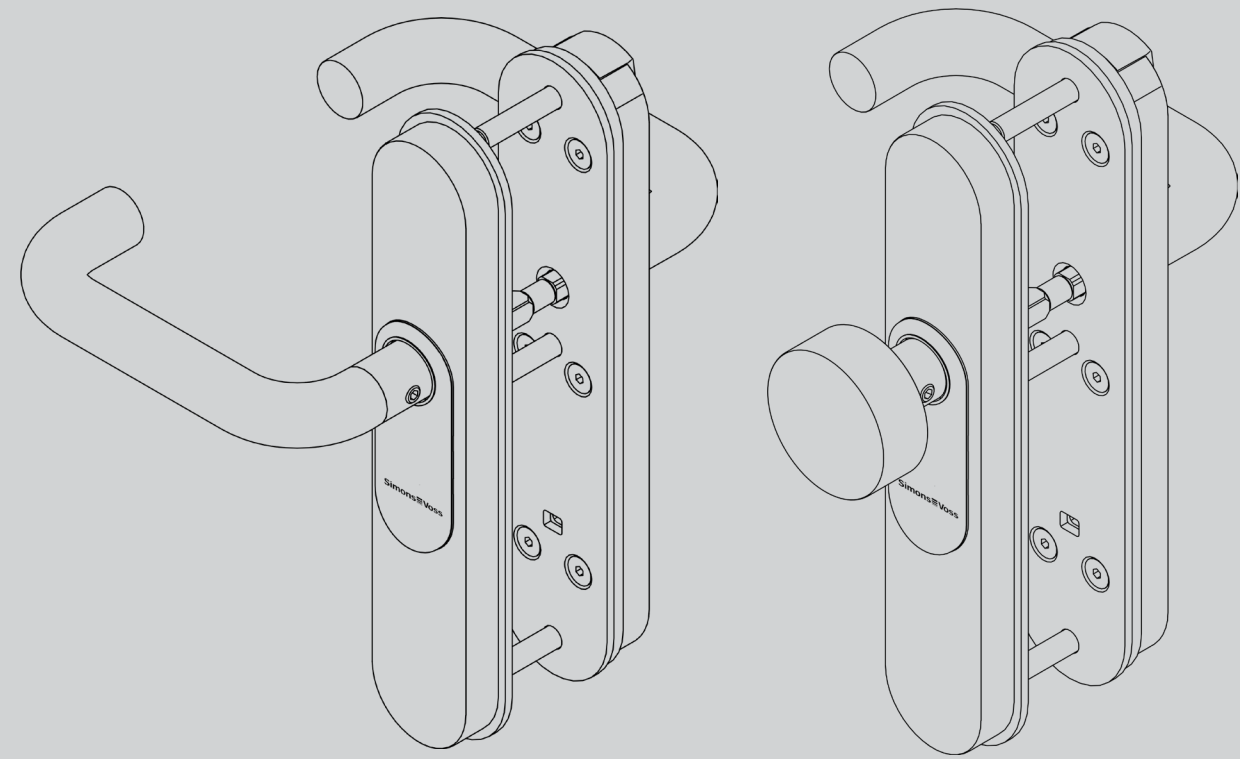

SKG

DM

Digital SmartHandle E1/SKG/PAS24

V1.0 / 01 2018
Art.-Nr.: BS11.990540

SimonsVoss technologies
SimonsVoss Technologies GmbH
FeringasträÙe 4 | 85774 Unterföhring
Phone: +49 (0)89 - 99 22 8 - 0
hotline@simons-voss.com
www.simons-voss.com

	1	2	3	...
Abluy	EL060	92 mm	1	
BKS	2126 E	72 mm	1	
Dorma	SVP 5719 / 5739	92 mm	1	
	SVP 52XX	72 mm	1	
Geze*	IQ Lock M	92 mm	4	
	IQ Lock M	72 mm	2	
Marc*	825 (Auto/Panic)	70 mm	5	
	SSF*	Serie 20/21 APK	72 mm	6
Wilka	1681	92 mm	1	
	5495	72 mm	1	
WSS		92 mm	1