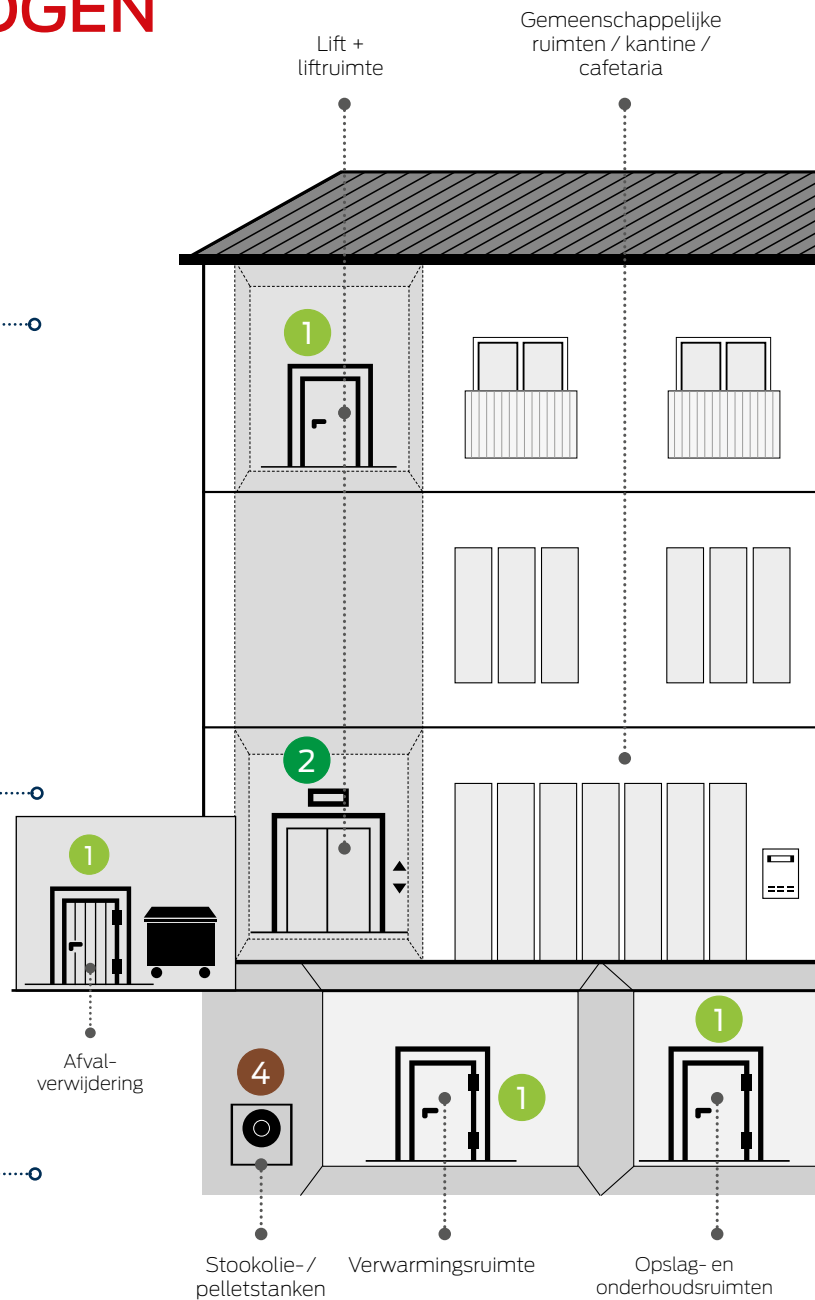

BESCHERMING TEGEN DIEFSTAL

Altijd veilig gesloten:

- Woonunits en zorgafdelingen
- Administratie- en bedrijfsruimten

RUIMTEN MET BRAND- GEVAAR BEVEILIGEN

Betere beveiliging van bijv. verwarmingsruimten, stookolie-/pelletstanken en machineruimte van de lift. Een interface met het brandalarm is mogelijk.

BEVEILIGDE KASTEN

- Bescherm medicijn- en archiefkasten en lockers met digitale halfcilinders tegen onbevoegde toegang.
- Alle sluitingen worden geprotocolleerd.

DIGITALE SLUITELEMENTEN

Digitale cilinder