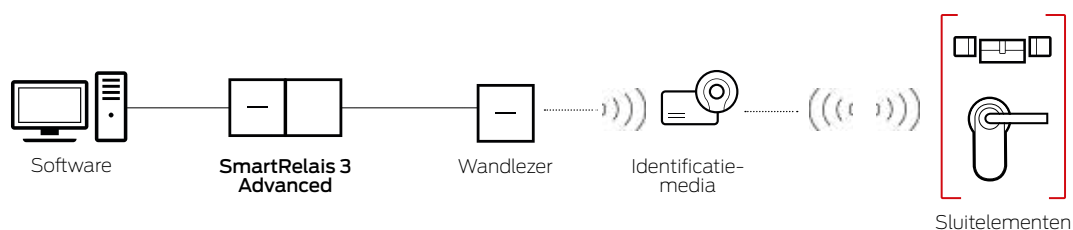

SMARTRELAIS 3 ADVANCED

De schakelcentrale

De SmartRelais 3063 Advanced is een krachtige besturingseenheid in een netwerk, bestaande uit controller en lezer. In het virtuele netwerk geeft het als High Performance Gateway toegangsrechten en configuratiewijzigingen door aan de identificatiemedia. Er kunnen drie externe lezers worden aangesloten.

Ze zijn als aparte eenheid te bestellen. U kunt ze bedienen met transponders, SmartCards of in combinatie in een hybride systeem.

Een snelle IP-verbinding via Ethernet (incl. PoE) maakt de onmiddellijke overdracht en actualisering mogelijk, zelfs bij een grotere hoeveelheid data.

SmartRelais 3 Advanced –
Brengt bij elkaar, wat bij elkaar hoort.

:: In het SimonsVoss Systeem 3060 maakt het SmartRelais 3 Advanced een krachtige, virtuele netwerkintegratie van offline sluitelementen mogelijk.

:: Als Multitasker is het SmartRelais 3 Advanced met actieve en passieve media te bedienen. Hij beschikt over drie digitale ingangen en een relaisuitgang. Hierdoor kunnen max. drie lezers (actief/passief) tegelijkertijd worden bediend. Dat bespaart materiaal en kosten.

:: Dankzij rechtstreekse aansluiting op de database vindt de gegevensuitwisseling onmiddellijk plaats.

:: Wijzigingen van rechten zijn vrijwel onbeperkt programmeerbaar.

:: Zelfs bij een tijdelijke storing van het netwerk kunt u tijdbudgets verlengen en tussendoor bewaarde blokkeer-id's doorgeven aan de identificatiemedia.